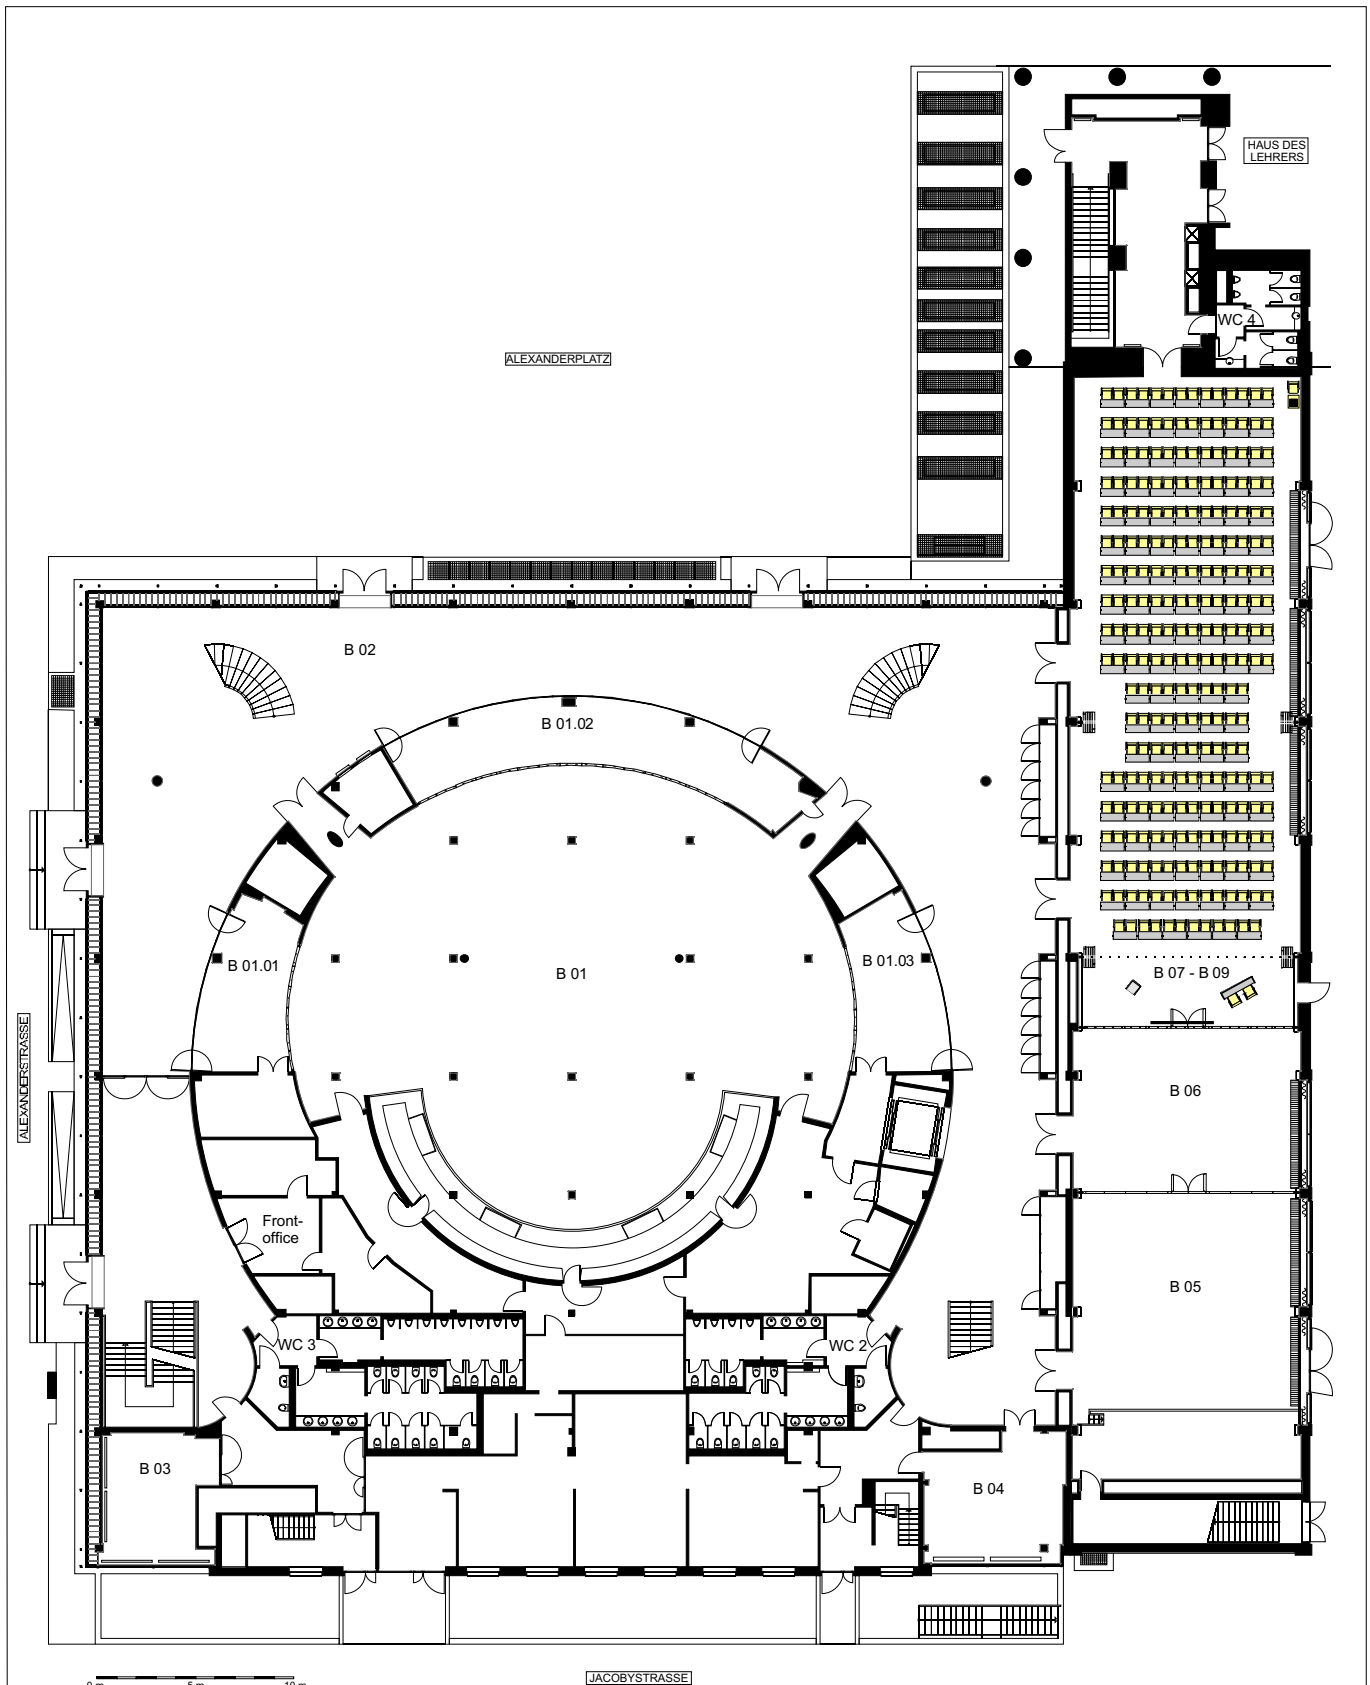

Raum	Bestuhlung	Raumnutzung	Kunde/Veranstalter:	Projekt/Veranstaltung:
B 07 - B 09	252 parlamentarisch		Datum der Veranstaltung:	berliner congress center bcc Berliner Congress Center GmbH Alexanderstraße 11, 10178 Berlin Tel. 0049 (030) 23 80 67 50 Fax 0049 (030) 23 80 68 34 E-Mail: info@bcc-berlin.de www.bcc-berlin.de
			Ebene B	
			Planungsstand:	
			Zuletzt bearbeitet und geprüft von:	
			Änderungen vorbehalten. Alle Maße sind vor Ort zu überprüfen. Diese Zeichnung ist Eigentum der bcc Berliner Congress Center GmbH. Sie ist urheberrechtlich geschützt und darf nur mit ausdrücklicher Genehmigung weiterverbreitet oder genutzt werden.