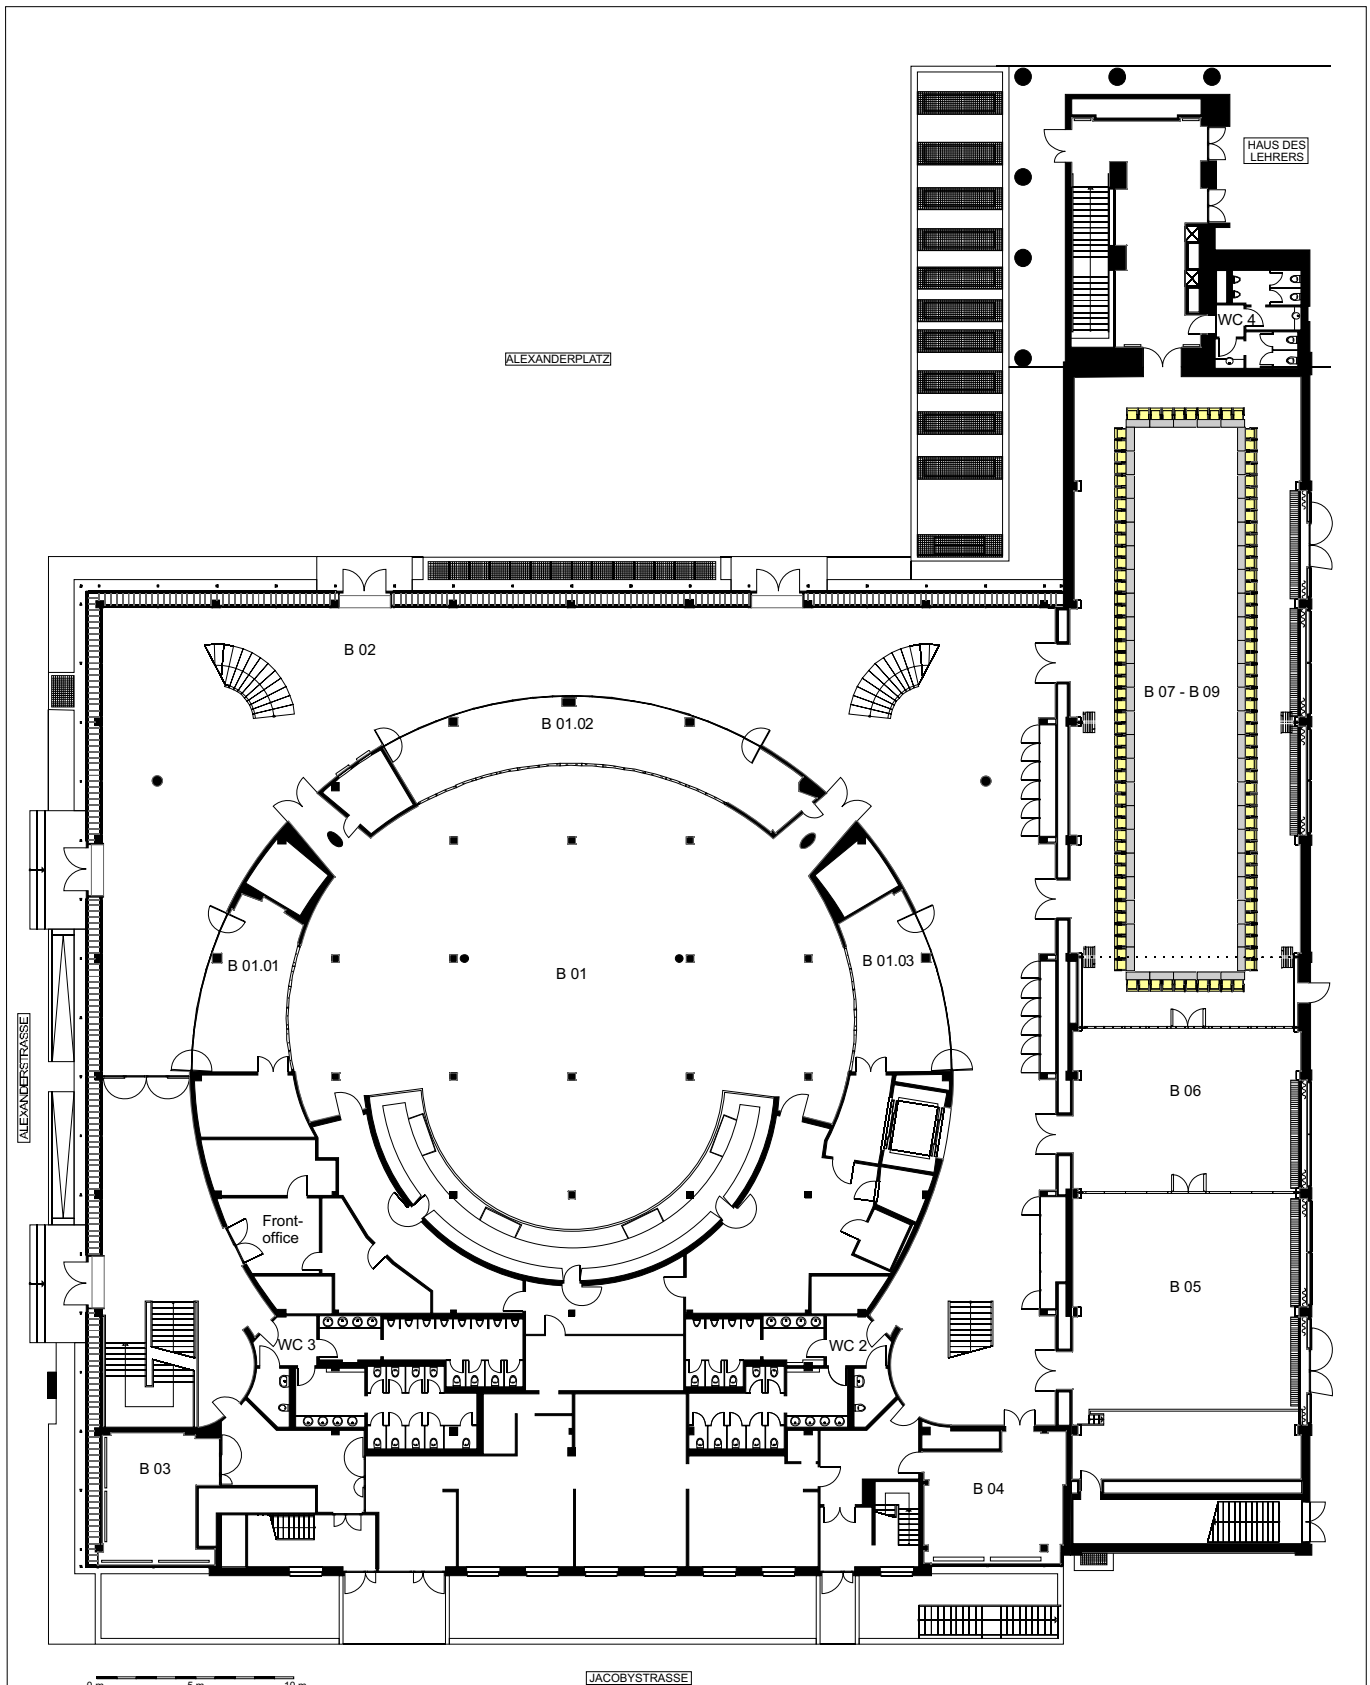

Raum	Bestuhlung	Raumnutzung	Kunde/Veranstalter:	Projekt/Veranstaltung:
B 07 - B 09	112 im Karree			
			Datum der Veranstaltung:	berliner congress center bcc Berliner Congress Center GmbH Alexanderstraße 11, 10178 Berlin Tel. 0049 (030) 23 80 67 50 Fax 0049 (030) 23 80 68 34 E-Mail: info@bcc-berlin.de www.bcc-berlin.de
			Ebene B	
			Planungsstand:	
			Zuletzt bearbeitet und geprüft von:	
			Änderungen vorbehalten. Alle Maße sind vor Ort zu überprüfen. Diese Zeichnung ist Eigentum der bcc Berliner Congress Center GmbH. Sie ist urheberrechtlich geschützt und darf nur mit ausdrücklicher Genehmigung weiterverbreitet oder genutzt werden.