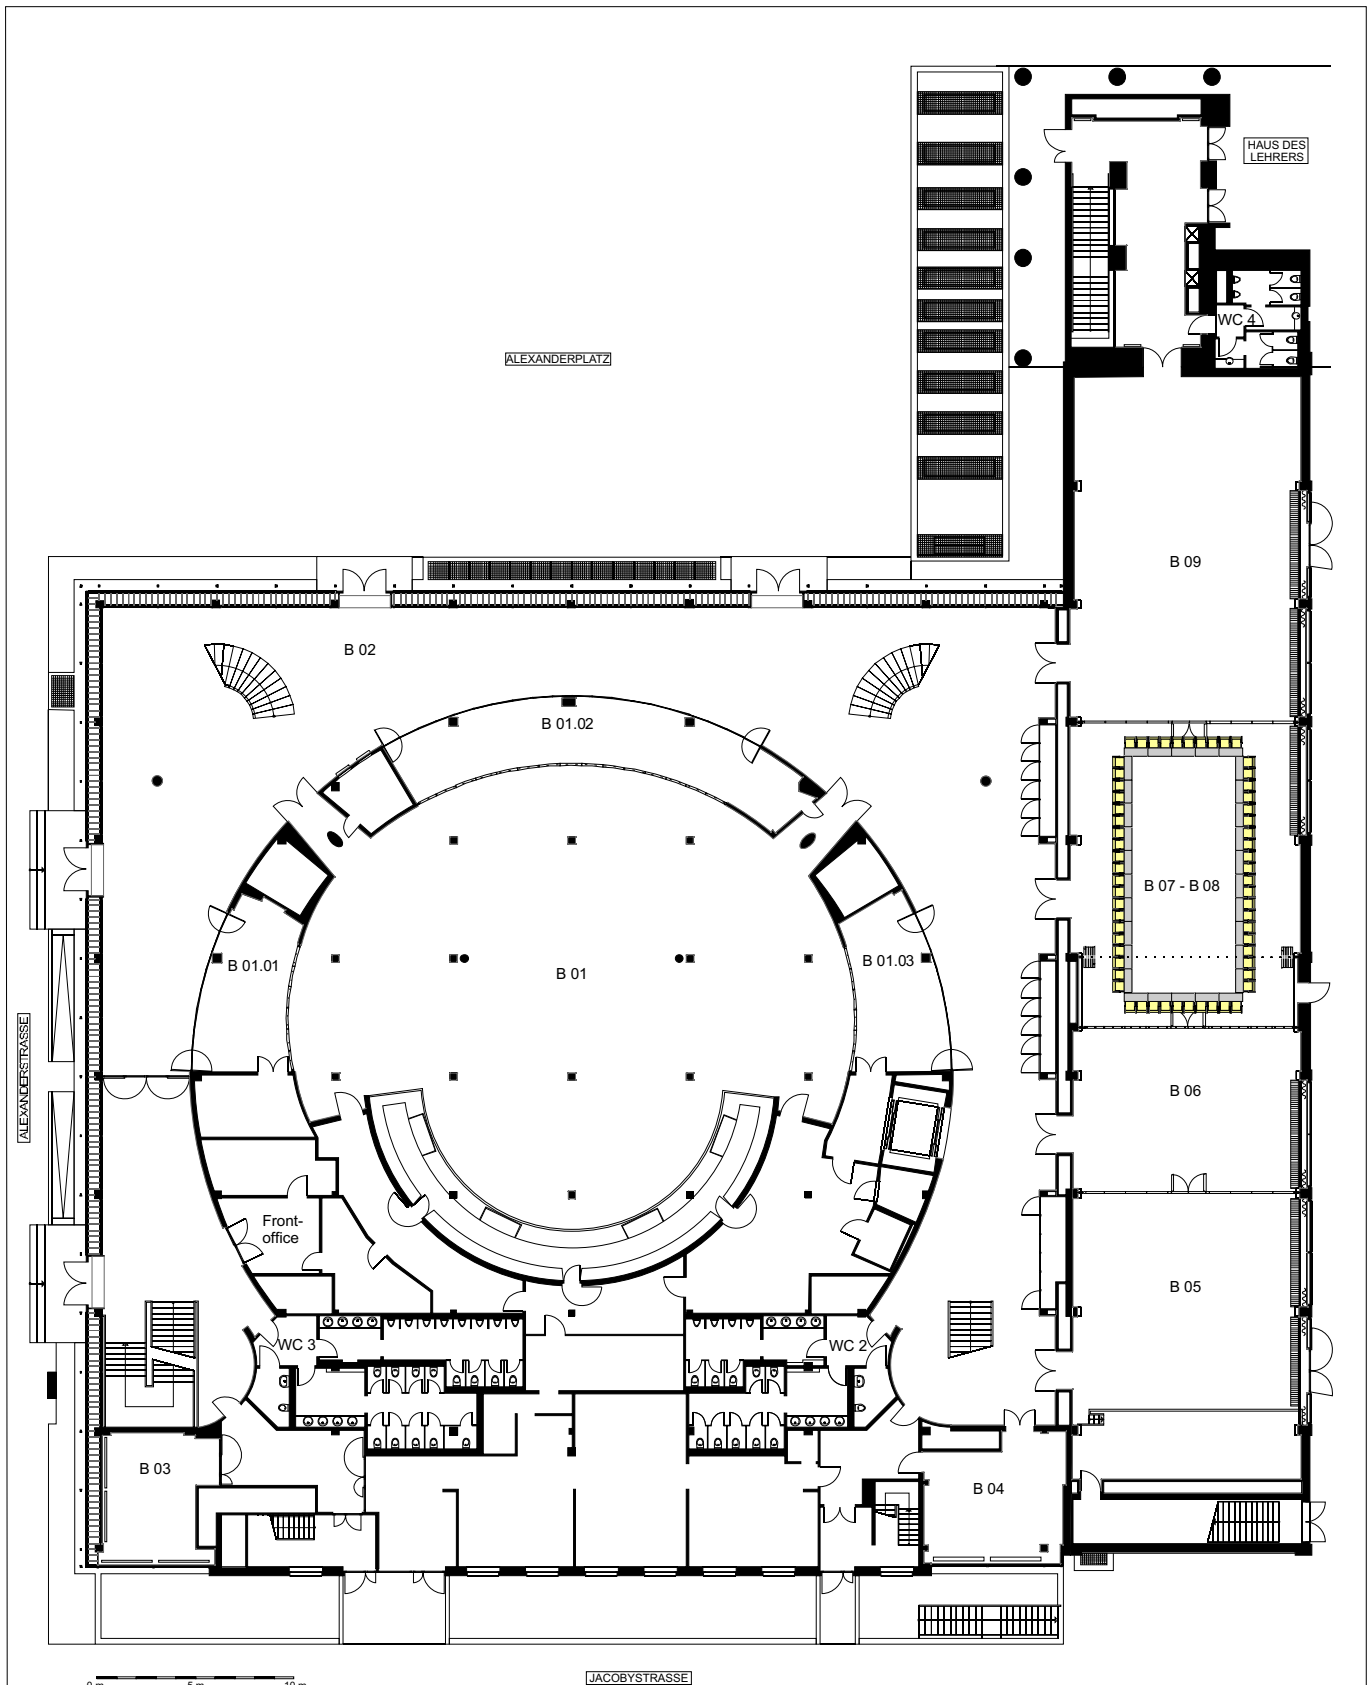

0 m 5 m 10 m

JACOBYSTRASSE

Raum	Bestuhlung	Raumnutzung	Kunde/Veranstalter:	Projekt/Veranstaltung:
B 07 - B 08	60 im Karree			
			Datum der Veranstaltung:	berliner congress center bcc Berliner Congress Center GmbH Alexanderstraße 11, 10178 Berlin Tel. 0049 (030) 23 80 67 50 Fax 0049 (030) 23 80 68 34 E-Mail: info@bcc-berlin.de www.bcc-berlin.de
			Ebene B	
			Planungsstand:	
			Zuletzt bearbeitet und geprüft von:	
			Änderungen vorbehalten. Alle Maße sind vor Ort zu überprüfen. Diese Zeichnung ist Eigentum der bcc Berliner Congress Center GmbH. Sie ist urheberrechtlich geschützt und darf nur mit ausdrücklicher Genehmigung weiterverbreitet oder genutzt werden.