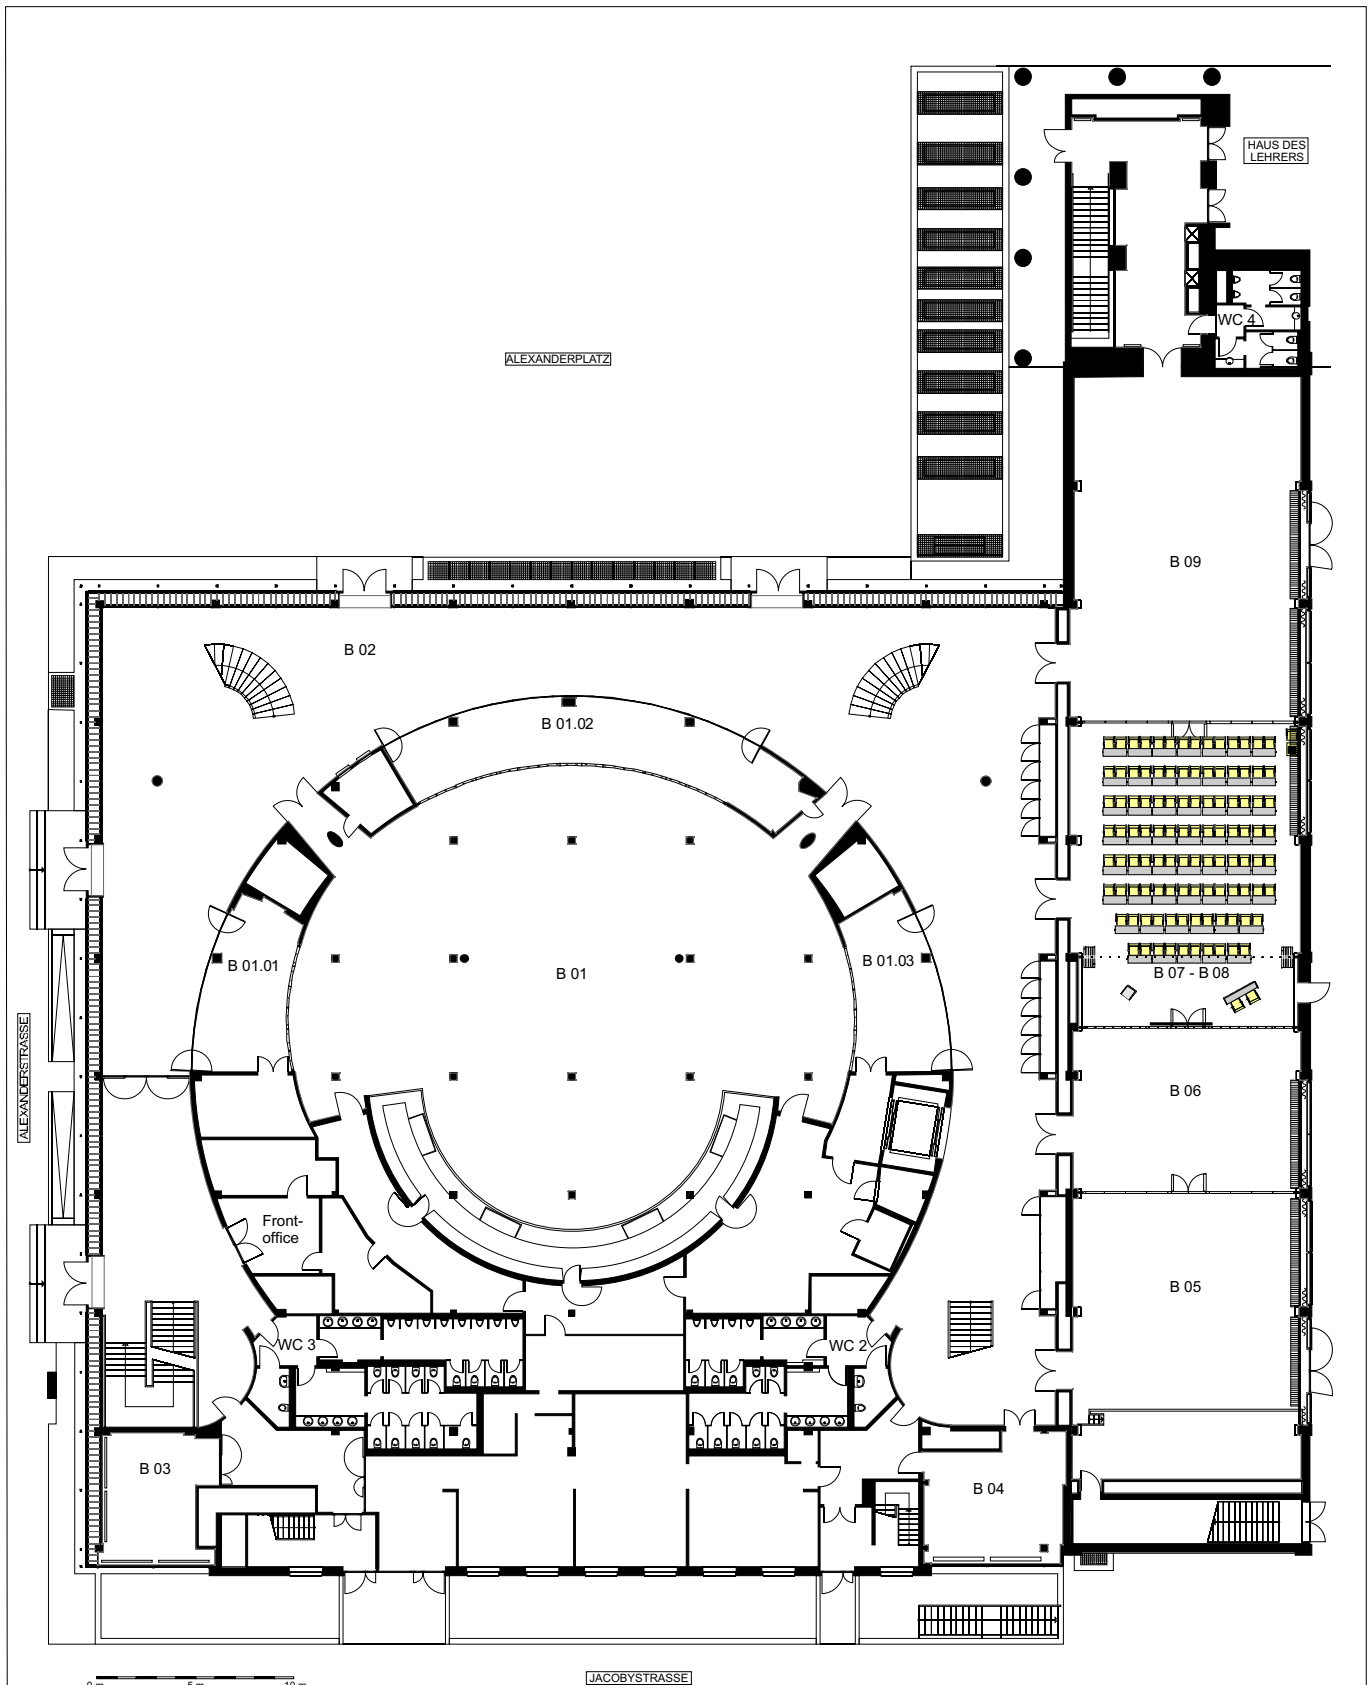

Raum	Bestuhlung	Raumnutzung	Kunde/Veranstalter:	Projekt/Veranstaltung:
B 07 - B 08	106 parlamentarisch		Datum der Veranstaltung:	berliner congress center bcc Berliner Congress Center GmbH Alexanderstraße 11, 10178 Berlin Tel. 0049 (030) 23 80 67 50 Fax 0049 (030) 23 80 68 34 E-Mail: info@bcc-berlin.de www.bcc-berlin.de
			Ebene B	
			Planungsstand:	
			Zuletzt bearbeitet und geprüft von:	
			Änderungen vorbehalten. Alle Maße sind vor Ort zu überprüfen. Diese Zeichnung ist Eigentum der bcc Berliner Congress Center GmbH. Sie ist urheberrechtlich geschützt und darf nur mit ausdrücklicher Genehmigung weiterverbreitet oder genutzt werden.