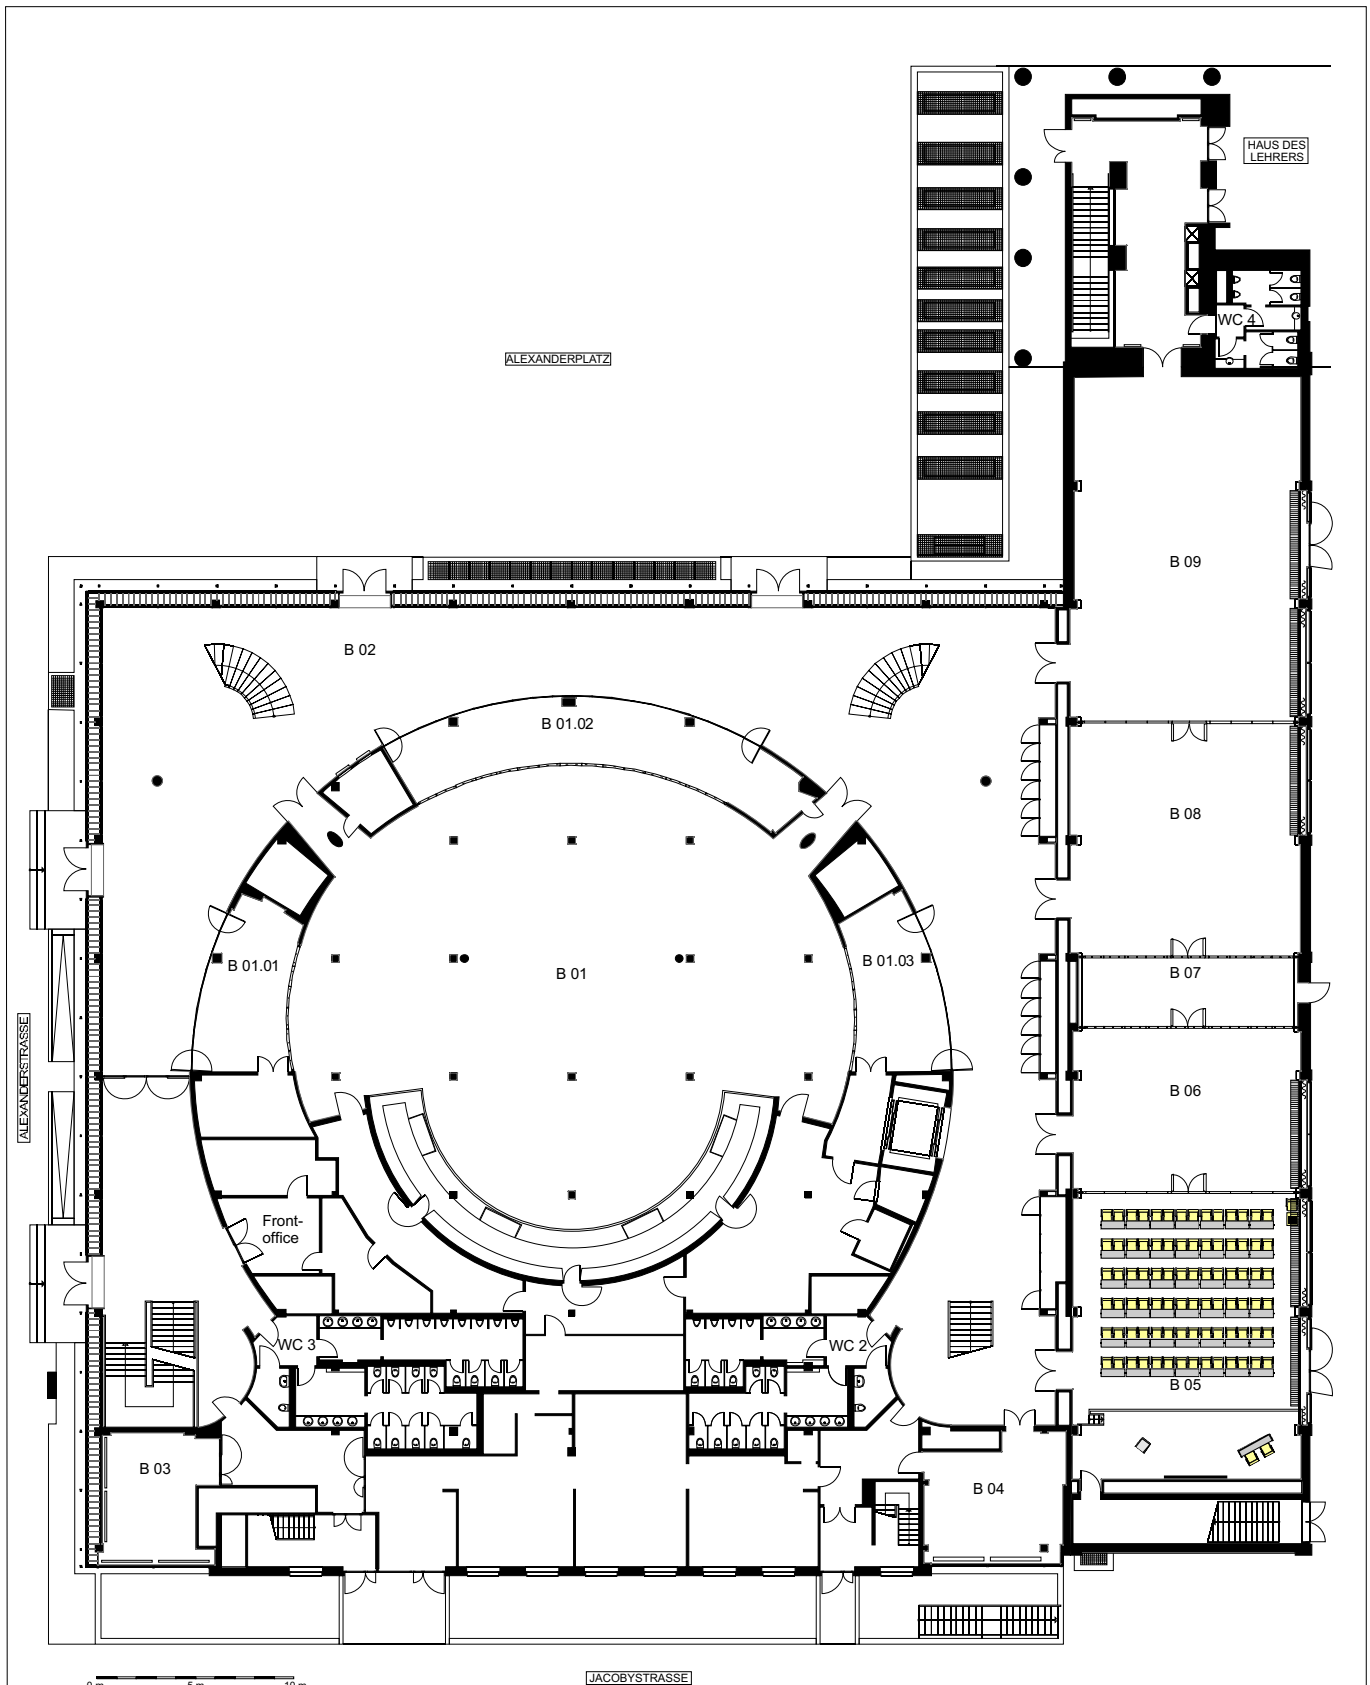

Raum	Bestuhlung	Raumnutzung	Kunde/Veranstalter:	Projekt/Veranstaltung:
B 05	84 parlamentarisch		Datum der Veranstaltung:	berliner congress center bcc Berliner Congress Center GmbH Alexanderstraße 11, 10178 Berlin Tel. 0049 (030) 23 80 67 50 Fax 0049 (030) 23 80 68 34 E-Mail: info@bcc-berlin.de www.bcc-berlin.de
			Ebene B	
			Planungsstand:	
			Zuletzt bearbeitet und geprüft von:	
			Änderungen vorbehalten. Alle Maße sind vor Ort zu überprüfen. Diese Zeichnung ist Eigentum der bcc Berliner Congress Center GmbH. Sie ist urheberrechtlich geschützt und darf nur mit ausdrücklicher Genehmigung weiterverbreitet oder genutzt werden.