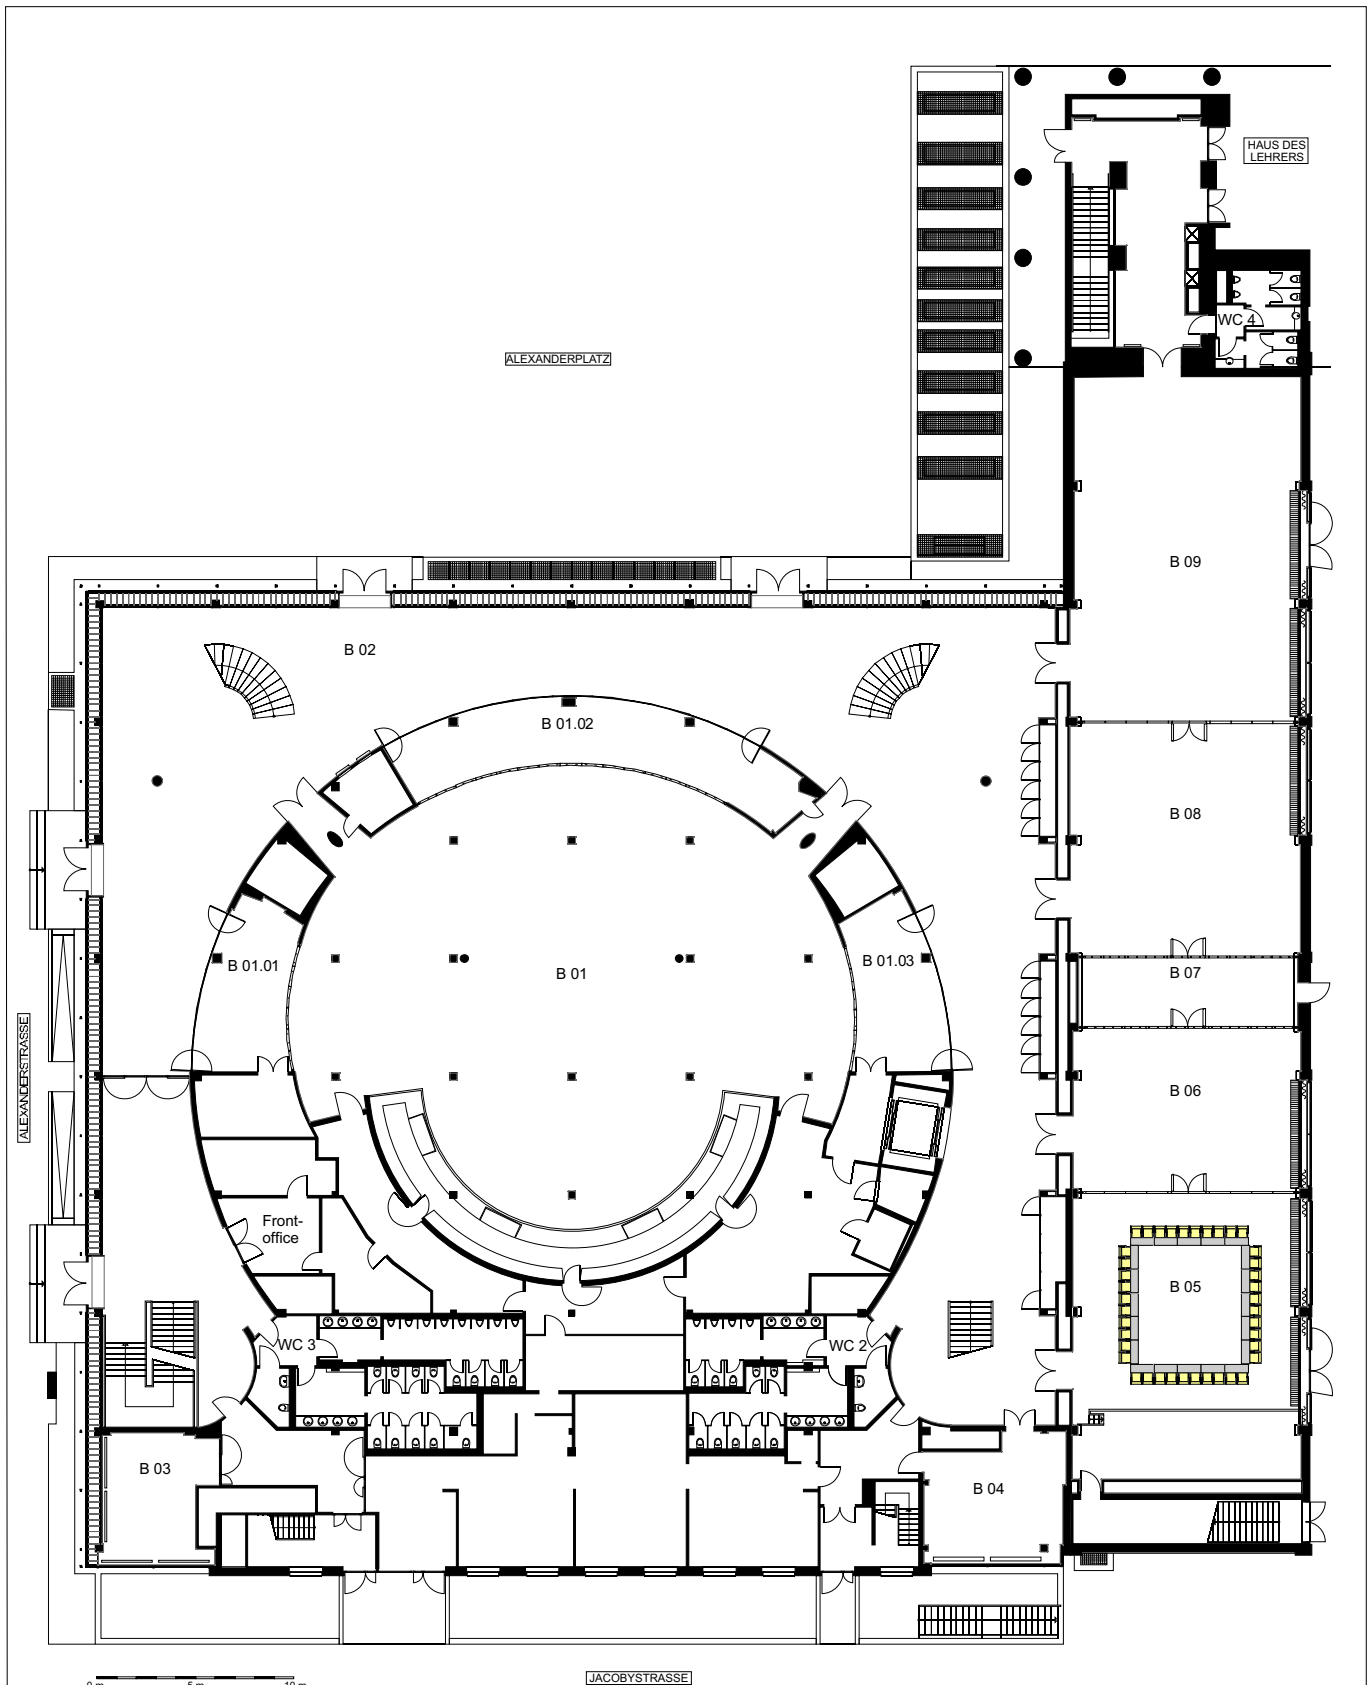

Raum	Bestuhlung	Raumnutzung	Kunde/Veranstalter:	Projekt/Veranstaltung:
B 05	40 im Karree			berliner congress center bcc Berliner Congress Center GmbH Alexanderstraße 11, 10178 Berlin Tel. 0049 (030) 23 80 67 50 Fax 0049 (030) 23 80 68 34 E-Mail: info@bcc-berlin.de www.bcc-berlin.de
			Datum der Veranstaltung:	
			Ebene B	
			Planungsstand:	
			Zuletzt bearbeitet und geprüft von:	
			Änderungen vorbehalten. Alle Maße sind vor Ort zu überprüfen. Diese Zeichnung ist Eigentum der bcc Berliner Congress Center GmbH. Sie ist urheberrechtlich geschützt und darf nur mit ausdrücklicher Genehmigung weiterverbreitet oder genutzt werden.