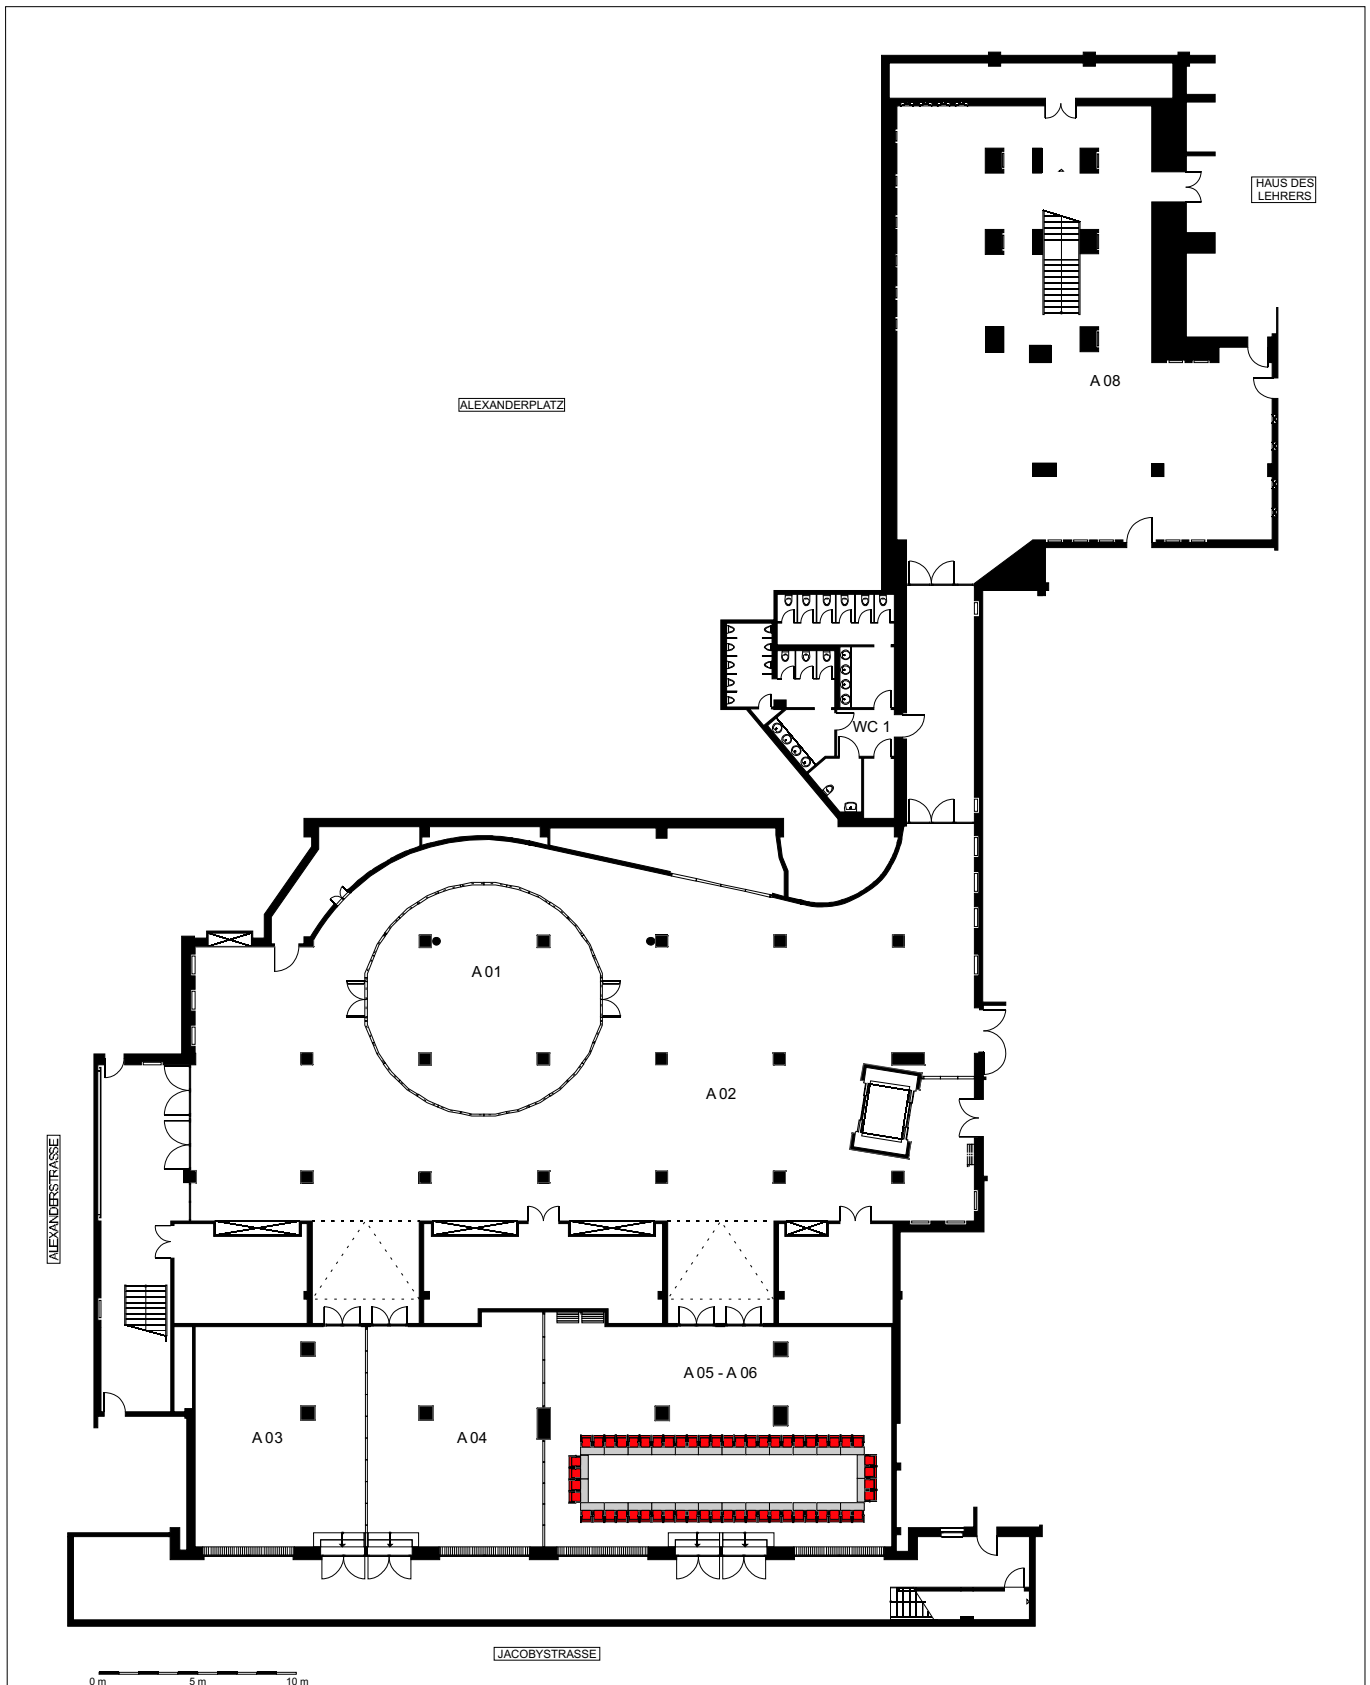

Raum	Bestuhlung	Raumnutzung	Kunde/Veranstalter:	Projekt/Veranstaltung:
A 05 - A 06	56 im Karree			berliner congress center bcc Berliner Congress Center GmbH Alexanderstraße 11, 10178 Berlin Tel. 0049 (030) 23 80 67 50 Fax 0049 (030) 23 80 68 34 E-Mail: info@bcc-berlin.de www.bcc-berlin.de
			Datum der Veranstaltung:	
			Ebene A	
			Planungsstand:	
			Zuletzt bearbeitet und geprüft von:	
			Änderungen vorbehalten. Alle Maße sind vor Ort zu überprüfen. Diese Zeichnung ist Eigentum der bcc Berliner Congress Center GmbH. Sie ist urheberrechtlich geschützt und darf nur mit ausdrücklicher Genehmigung weiterverbreitet oder genutzt werden.