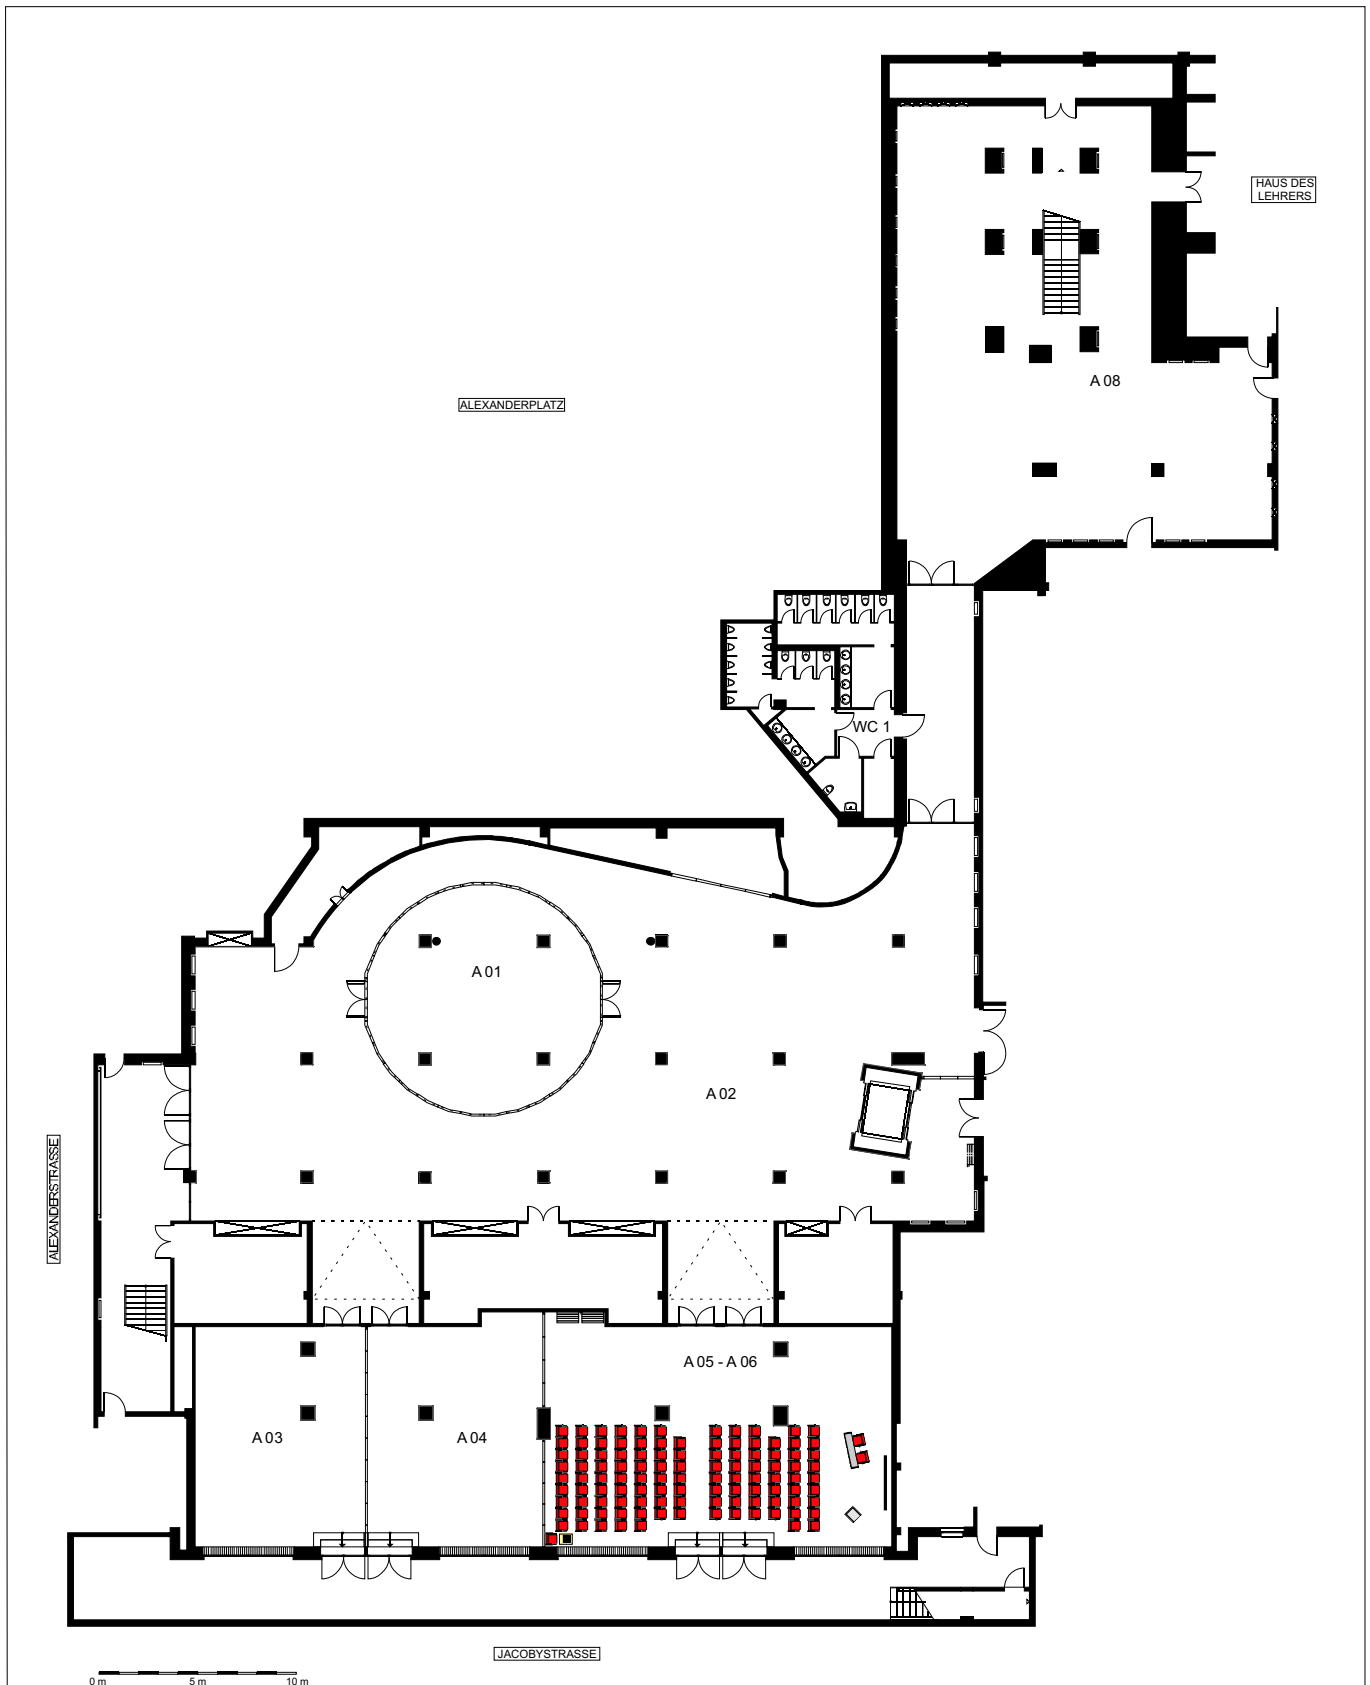

Raum	Bestuhlung	Raumnutzung	Kunde/Veranstalter:	Projekt/Veranstaltung:
A 05 - A 06	109 in Reihe			berliner congress center bcc Berliner Congress Center GmbH Alexanderstraße 11, 10178 Berlin Tel. 0049 (030) 23 80 67 50 Fax 0049 (030) 23 80 68 34 E-Mail: info@bcc-berlin.de www.bcc-berlin.de
			Datum der Veranstaltung:	
			Ebene A	
			Planungsstand:	
			Zuletzt bearbeitet und geprüft von:	
			Anderungen vorbehalten. Alle Maße sind vor Ort zu überprüfen. Diese Zeichnung ist Eigentum der bcc Berliner Congress Center GmbH. Sie ist urheberrechtlich geschützt und darf nur mit ausdrücklicher Genehmigung weiterverbreitet oder genutzt werden.