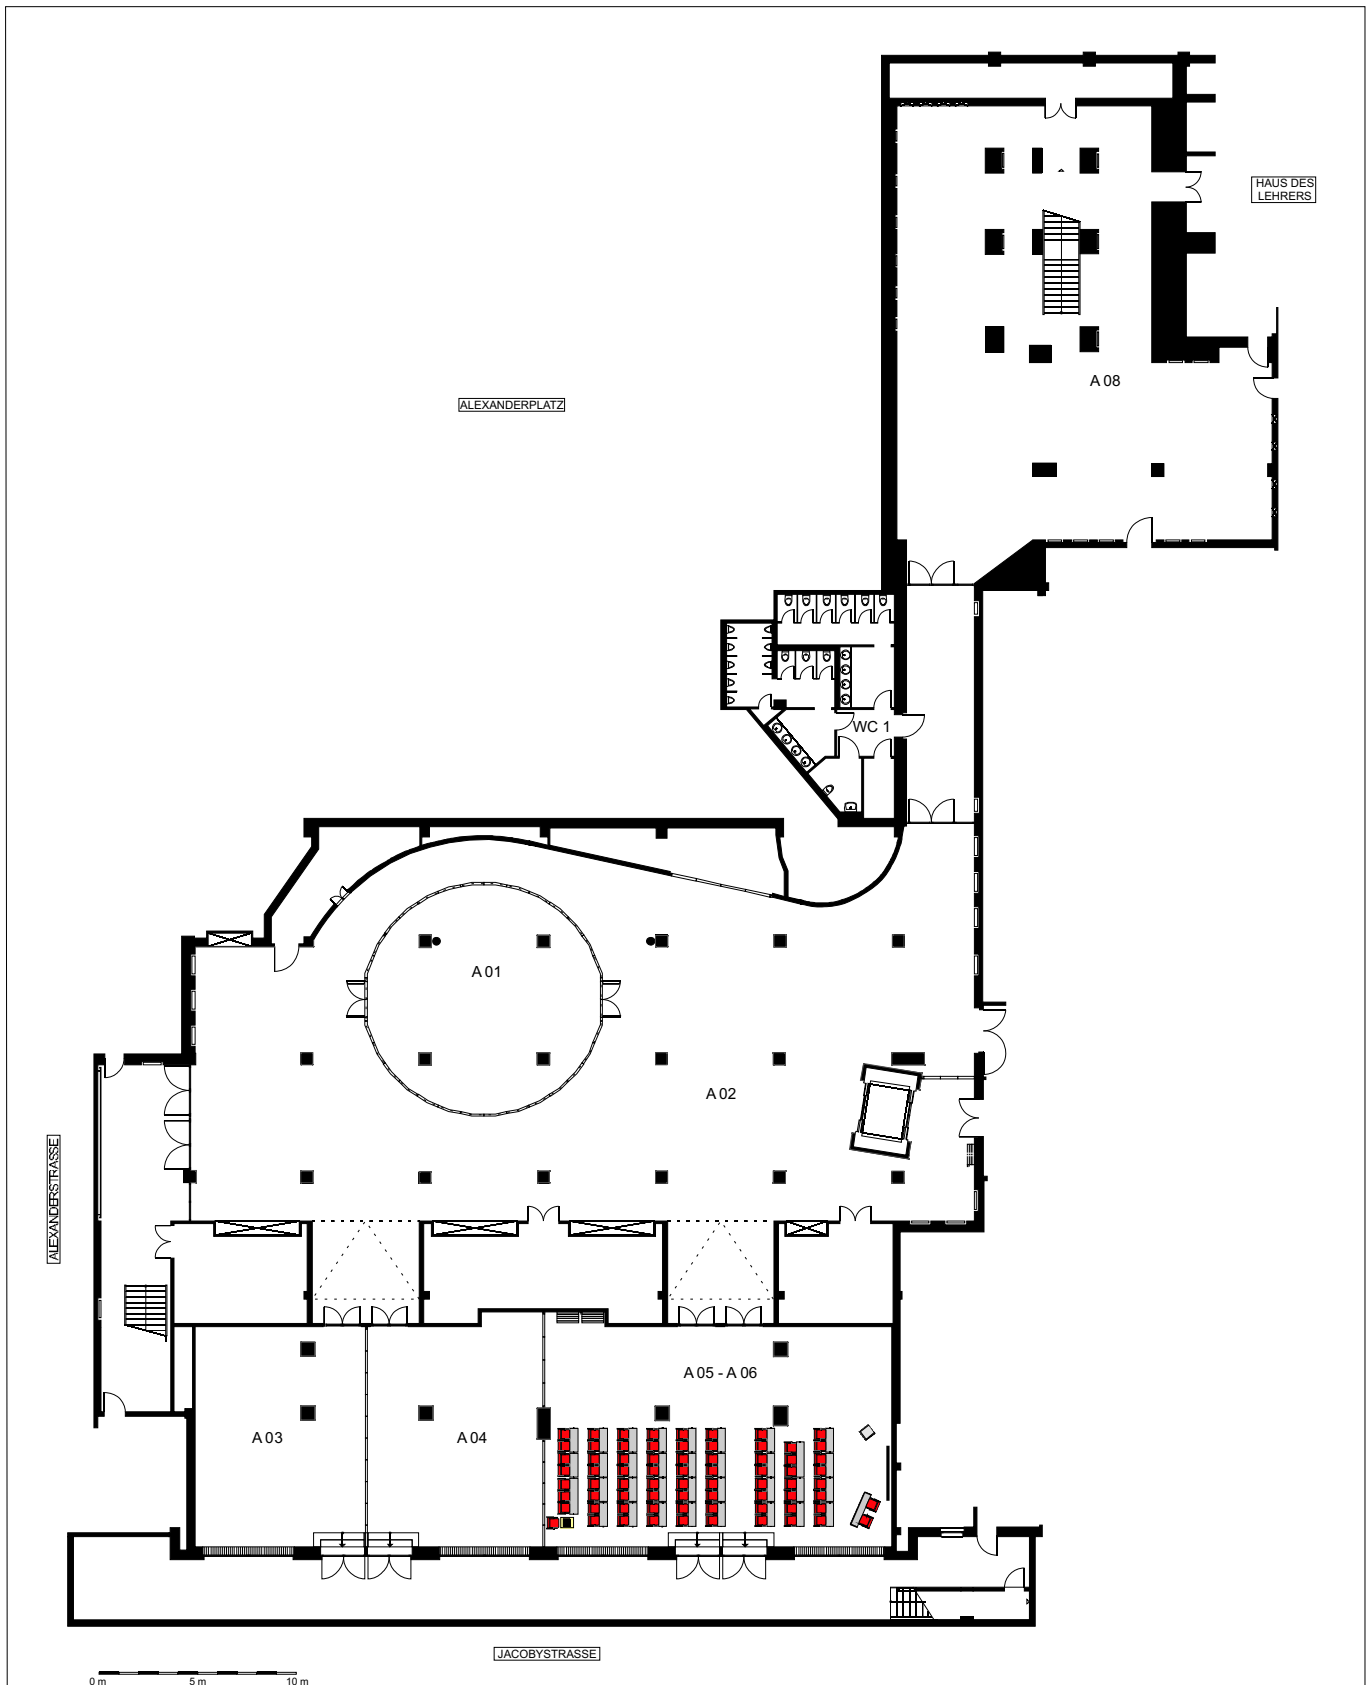

Raum	Bestuhlung	Raumnutzung	Kunde/Veranstalter:	Projekt/Veranstaltung:
A 05 - A 06	70 parlamentarisch			berliner congress center bcc Berliner Congress Center GmbH Alexanderstrasse 11, 10178 Berlin Tel. 0049 (030) 23 80 67 50 Fax 0049 (030) 23 80 68 34 E-Mail: info@bcc-berlin.de www.bcc-berlin.de
			Datum der Veranstaltung:	
			Ebene A	
			Planungsstand:	
			Zuletzt bearbeitet und geprüft von:	
			Anderungen vorbehalten. Alle Maße sind vor Ort zu überprüfen. Diese Zeichnung ist Eigentum der bcc Berliner Congress Center GmbH. Sie ist urheberrechtlich geschützt und darf nur mit ausdrücklicher Genehmigung weiterverbreitet oder genutzt werden.