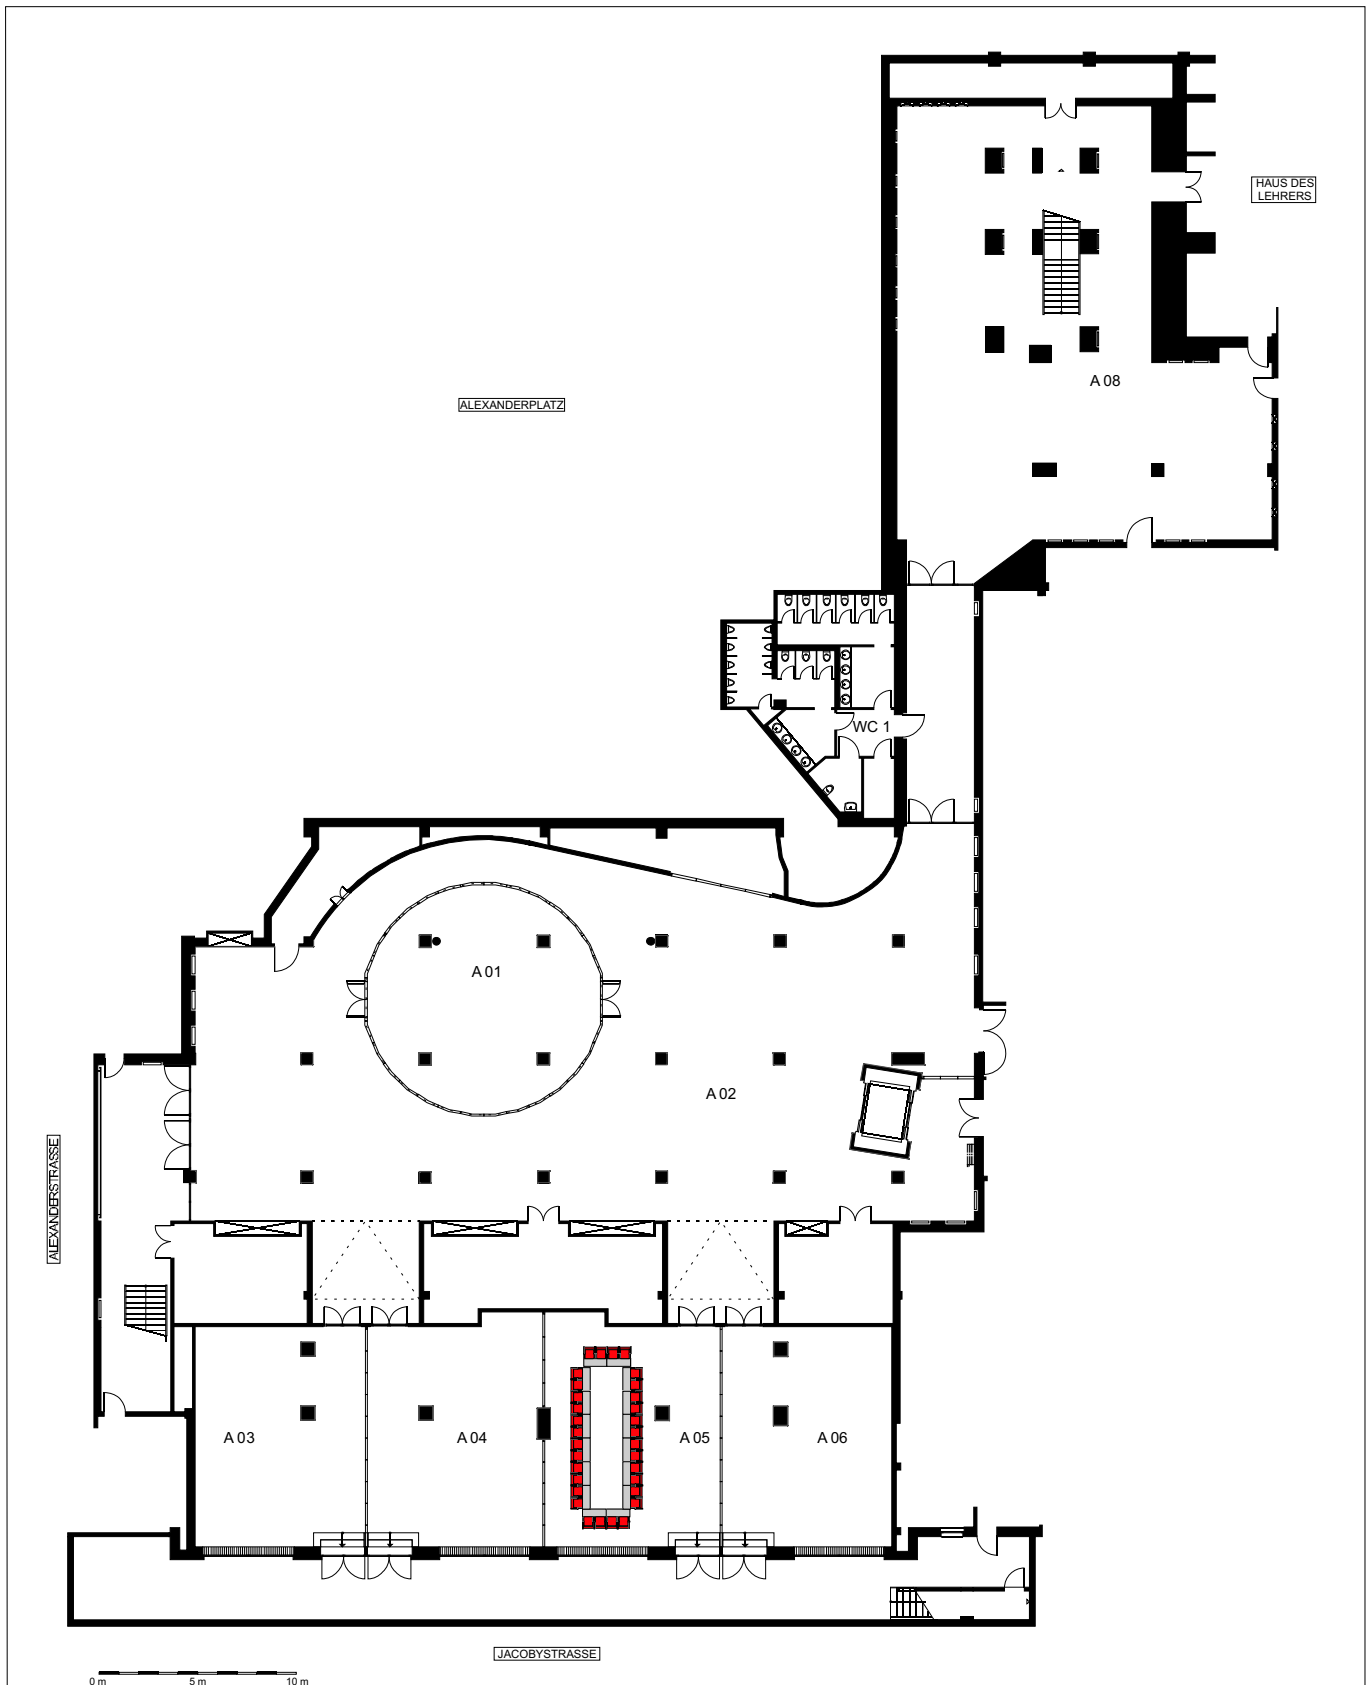

Raum	Bestuhlung	Raumnutzung	Kunde/Veranstalter:	Projekt/Veranstaltung:
A 05	32 im Karree			berliner congress center bcc Berliner Congress Center GmbH Alexanderstrasse 11, 10178 Berlin Tel. 0049 (030) 23 80 67 50 Fax 0049 (030) 23 80 68 34 E-Mail: info@bcc-berlin.de www.bcc-berlin.de
			Datum der Veranstaltung:	
			Ebene A	
			Planungsstand:	
			Zuletzt bearbeitet und geprüft von:	
			Anderungen vorbehalten. Alle Maße sind vor Ort zu überprüfen. Diese Zeichnung ist Eigentum der bcc Berliner Congress Center GmbH. Sie ist urheberrechtlich geschützt und darf nur mit ausdrücklicher Genehmigung weiterverbreitet oder genutzt werden.