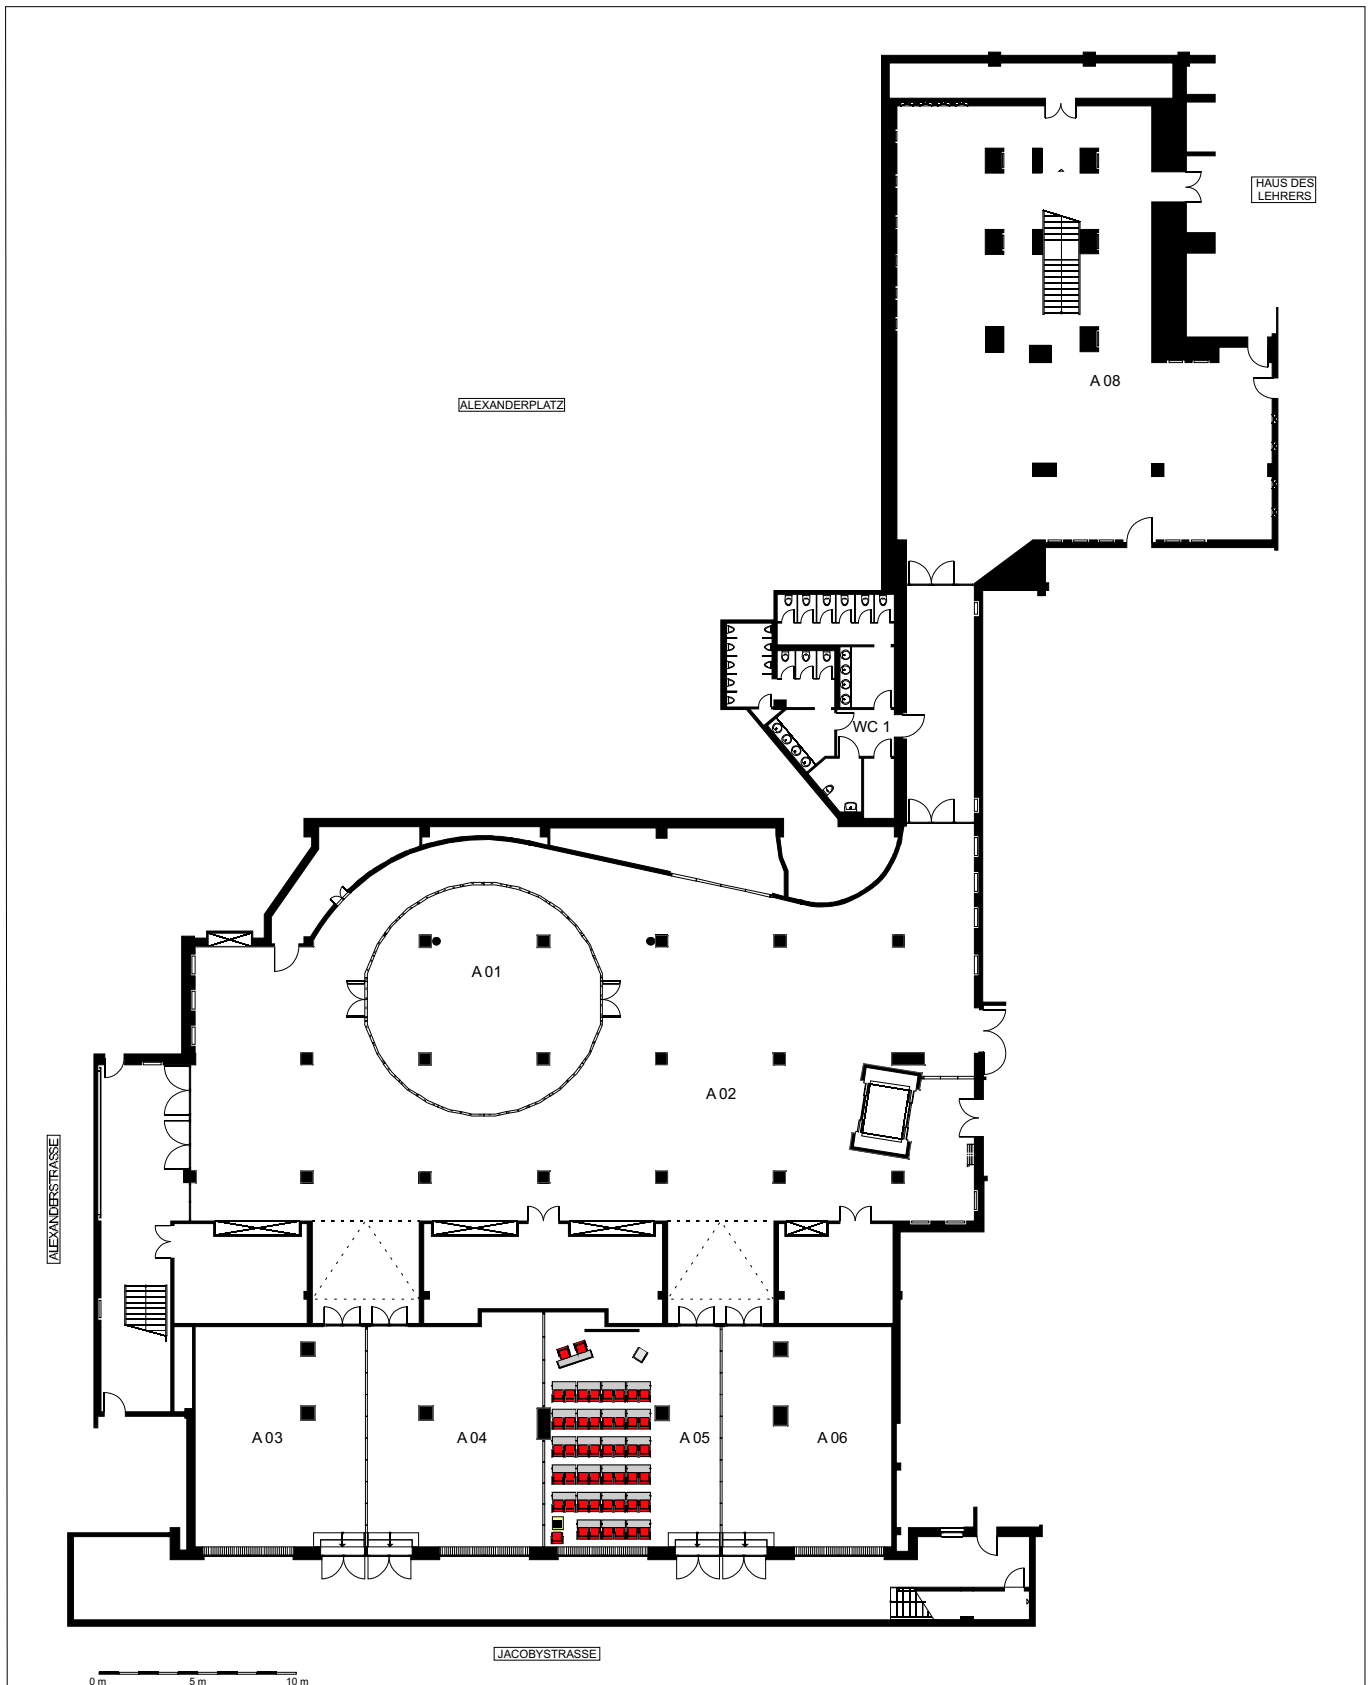

Raum	Bestuhlung	Raumnutzung	Kunde/Veranstalter:	Projekt/Veranstaltung:
A 05	46 parlamentarisch			berliner congress center bcc Berliner Congress Center GmbH Alexanderstraße 11, 10178 Berlin Tel. 0049 (030) 23 80 67 50 Fax 0049 (030) 23 80 68 34 E-Mail: info@bcc-berlin.de www.bcc-berlin.de
			Datum der Veranstaltung:	
			Ebene A	
			Planungsstand:	
			Zuletzt bearbeitet und geprüft von:	
			Anderungen vorbehalten. Alle Maße sind vor Ort zu überprüfen. Diese Zeichnung ist Eigentum der bcc Berliner Congress Center GmbH. Sie ist urheberrechtlich geschützt und darf nur mit ausdrücklicher Genehmigung weiterverbreitet oder genutzt werden.