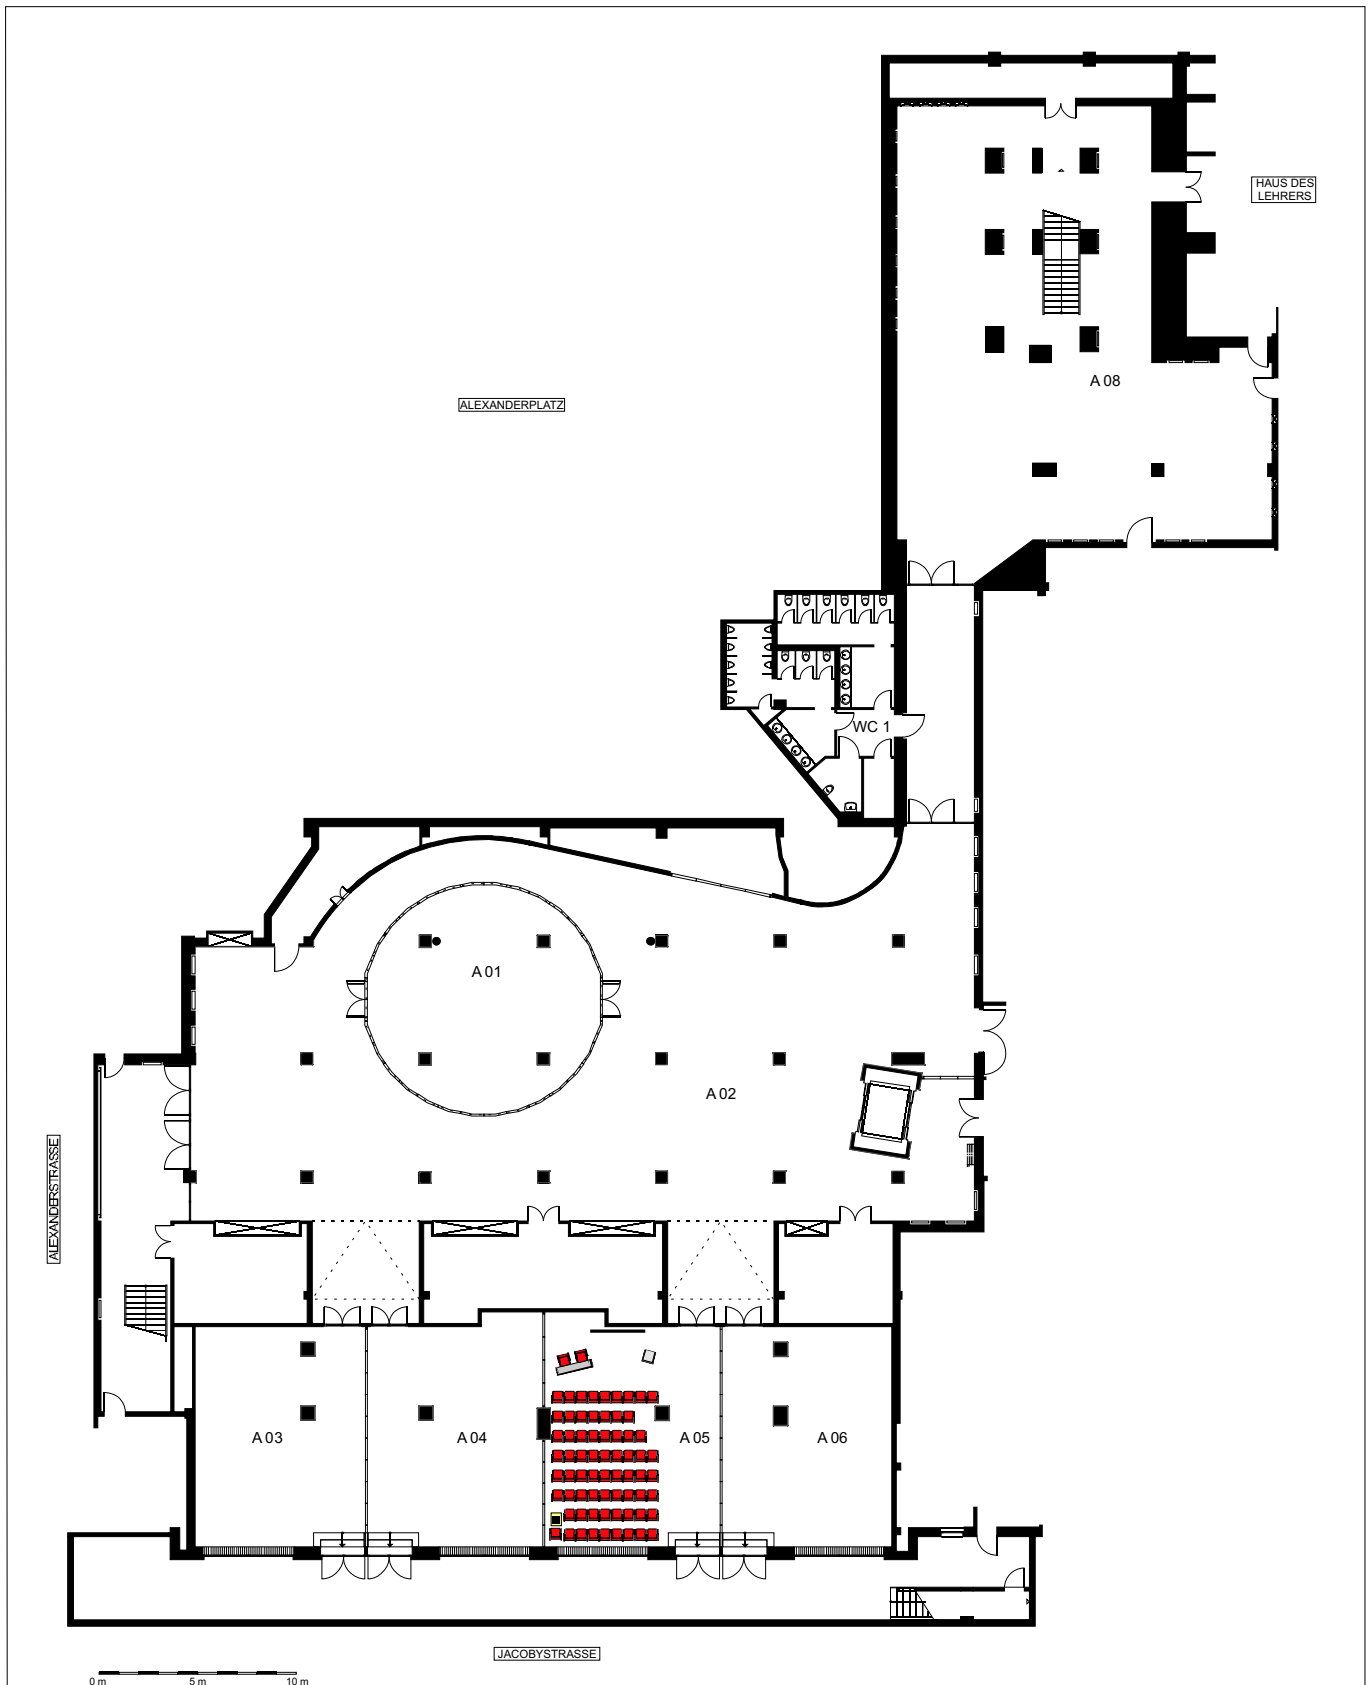

0 m 5 m 10 m

Raum	Bestuhlung	Raumnutzung	Kunde/Veranstalter:	Projekt/Veranstaltung:
A 05	67 in Reihe			berliner congress center bcc Berliner Congress Center GmbH Alexanderstraße 11, 10178 Berlin Tel. 0049 (030) 23 80 67 50 Fax 0049 (030) 23 80 68 34 E-Mail: info@bcc-berlin.de www.bcc-berlin.de
			Datum der Veranstaltung:	
			Ebene A	
			Planungsstand:	
			Zuletzt bearbeitet und geprüft von:	
			Anderungen vorbehalten. Alle Maße sind vor Ort zu überprüfen. Diese Zeichnung ist Eigentum der bcc Berliner Congress Center GmbH. Sie ist urheberrechtlich geschützt und darf nur mit ausdrücklicher Genehmigung weiterverbreitet oder genutzt werden.