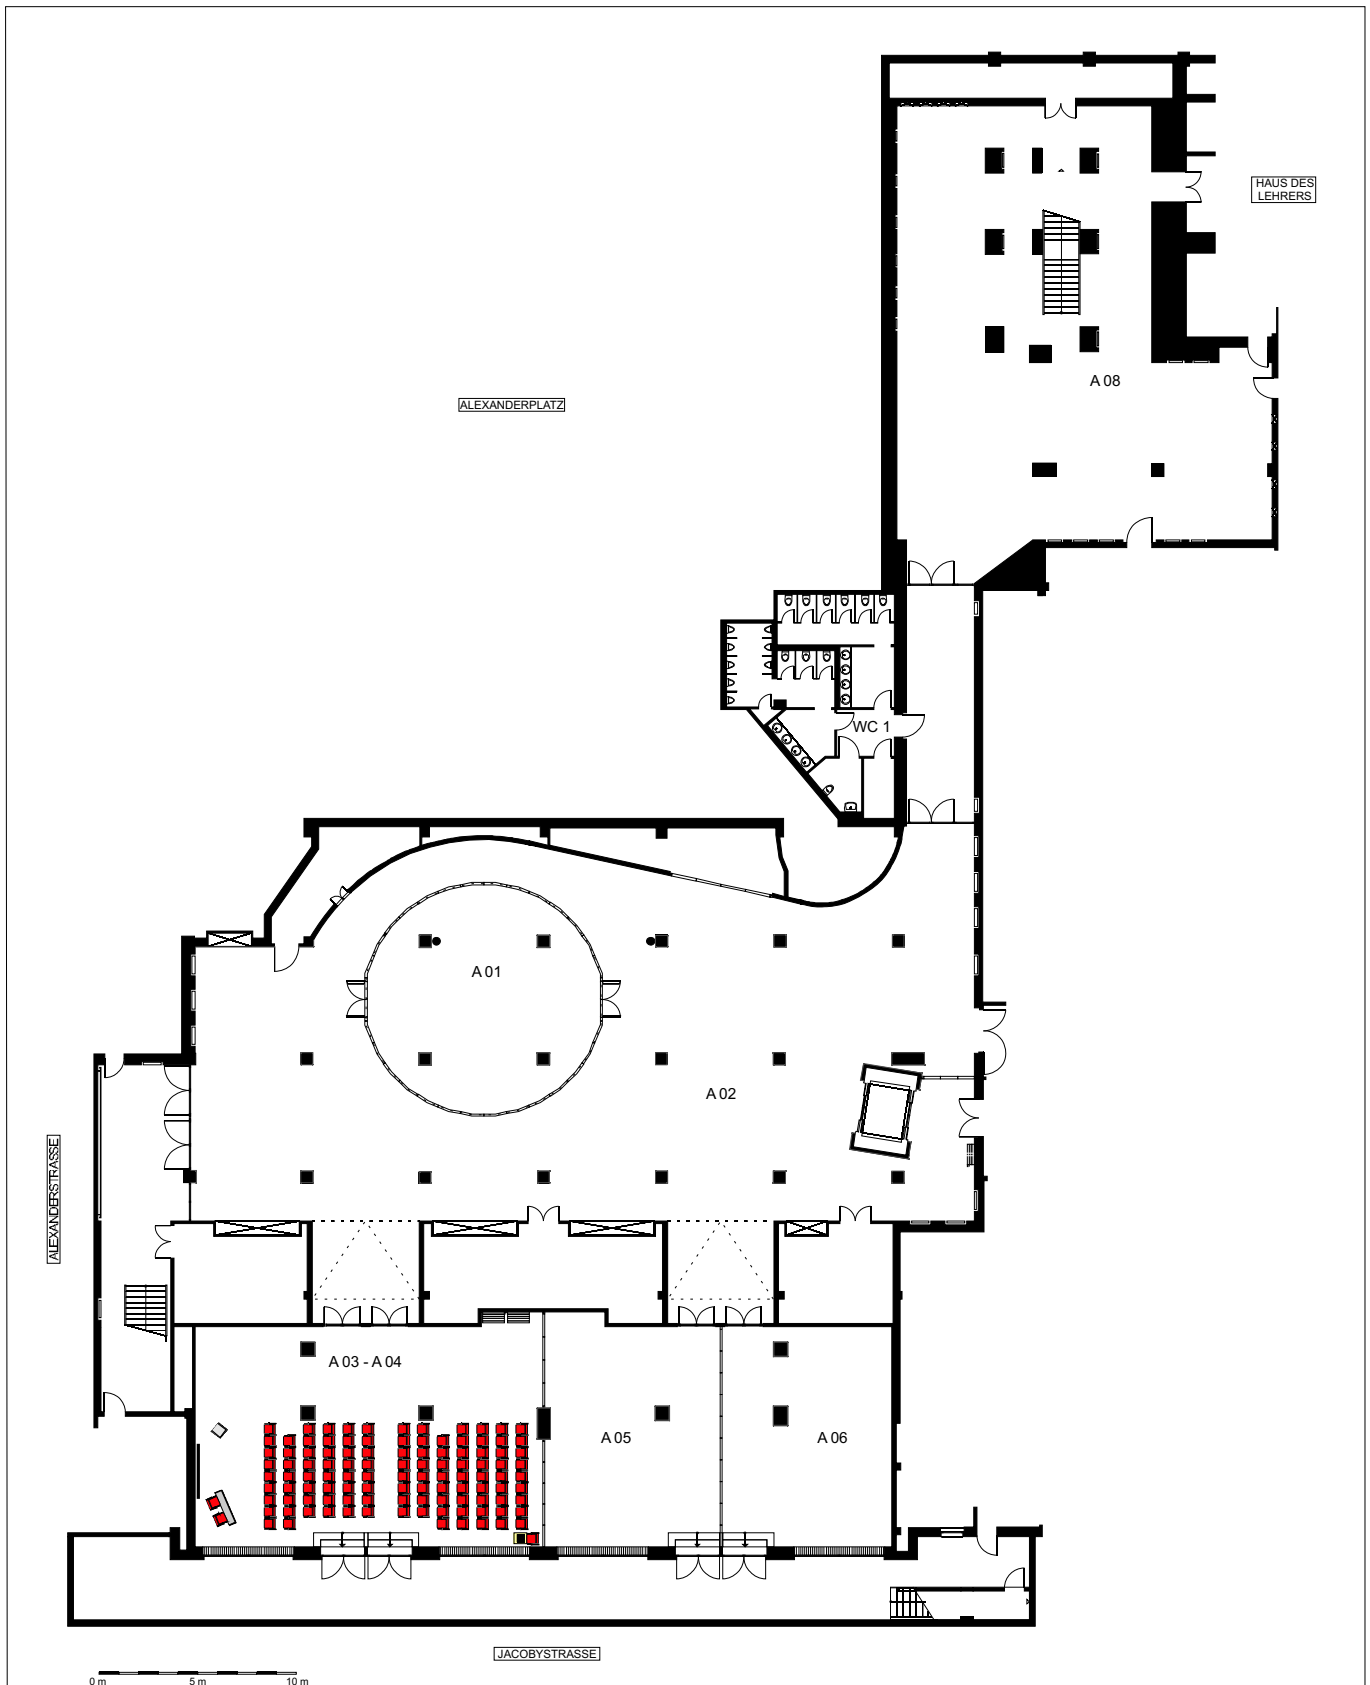

Raum	Bestuhlung	Raumnutzung	Kunde/Veranstalter:	Projekt/Veranstaltung:
A 03 - A 04	109 in Reihe			berliner congress center bcc Berliner Congress Center GmbH Alexanderstraße 11, 10178 Berlin Tel. 0049 (030) 23 80 67 50 Fax 0049 (030) 23 80 68 34 E-Mail: info@bcc-berlin.de www.bcc-berlin.de
			Datum der Veranstaltung:	
			Ebene A	
			Planungsstand:	
			Zuletzt bearbeitet und geprüft von:	
			Anderungen vorbehalten. Alle Maße sind vor Ort zu überprüfen. Diese Zeichnung ist Eigentum der bcc Berliner Congress Center GmbH. Sie ist urheberrechtlich geschützt und darf nur mit ausdrücklicher Genehmigung weiterverbreitet oder genutzt werden.