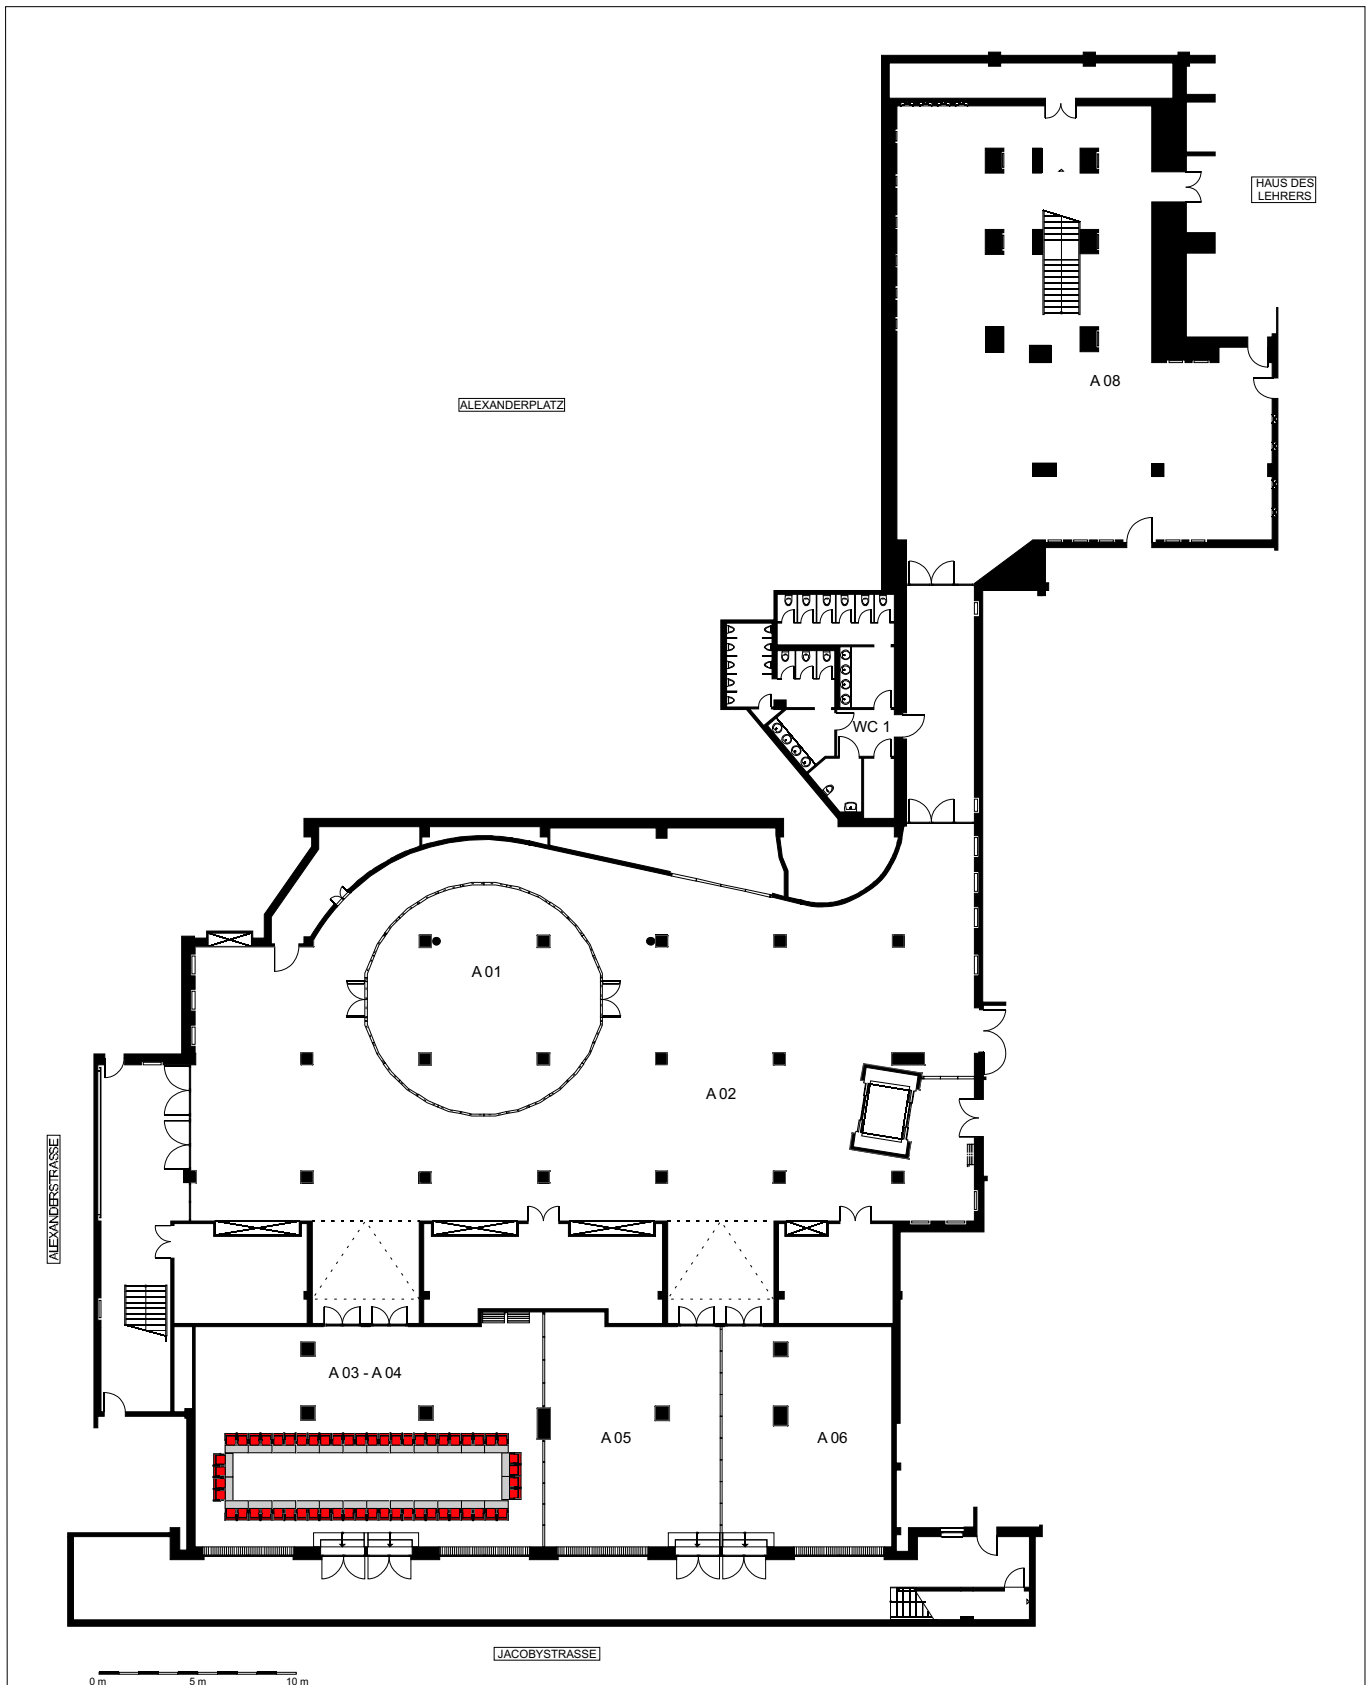

Raum	Bestuhlung	Raumnutzung	Kunde/Veranstalter:	Projekt/Veranstaltung:
A 03 - A 04	56 im Karree			berliner congress center bcc Berliner Congress Center GmbH Alexanderstrasse 11, 10178 Berlin Tel. 0049 (030) 23 80 67 50 Fax 0049 (030) 23 80 68 34 E-Mail: info@bcc-berlin.de www.bcc-berlin.de
			Datum der Veranstaltung:	
			Ebene A	
			Planungsstand:	
			Zuletzt bearbeitet und geprüft von:	
			Anderungen vorbehalten. Alle Maße sind vor Ort zu überprüfen. Diese Zeichnung ist Eigentum der bcc Berliner Congress Center GmbH. Sie ist urheberrechtlich geschützt und darf nur mit ausdrücklicher Genehmigung weiterverbreitet oder genutzt werden.