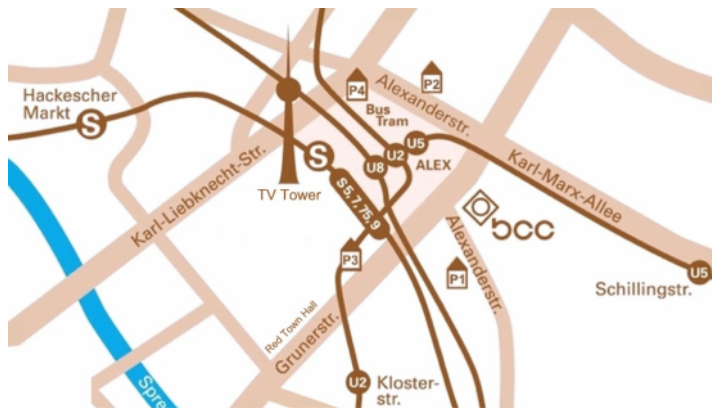

Car parks

Details

Car park	parking spaces	distance (km)	opening hours	contact
1. ALEXA-Parkhaus www.alexacentre.com	1590	0.1	Mo - Su 06:00 am - 01:00 pm	+49 1805 903310
2. Q-PARK am Alex www.q-park.de	655	0.3	Mo - Su 00:00 am - 00:00 pm	+49 30 41014706
3. Park Inn Parkhaus www.parkinn-berlin.de	164	0.4	Mo - Su 00:00 am - 00:00 pm	+49 30 23890
4. Parkhaus in den Rathauspassagen www.rathauspassagen-berlin.de	600	0.5	Mo - Su 00:00 am - 00:00 pm	+49 30 24713115